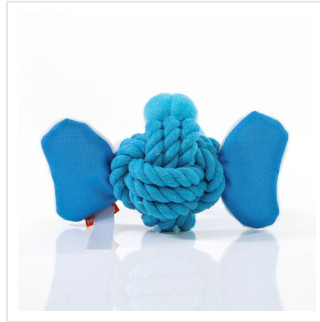

M170022 Dog toy knotted animal elephant

- De hondenknoop in olifant vorm is goed voor het gebit van je hond.
- Personaliseer het speeltje met een logo op het label of bedrukking achter het oor.
- Het speeltje is 8 cm groot.

Beschikbare maten

1SIZE

Beschikbare kleuren

 blue (PMS: -)

Specificaties

Merk	mbw
Categorie	Dierenspeeltjes
Artikelcode	M170022
Formaat	13, 5x18x8
Gewicht	122 gr
Materiaal	polyurethane foam
Aantal in binnenverpakking	90
Artikelen in omdoos	90
Land van herkomst	China
Mogelijke bewerkingen	Pad Printing