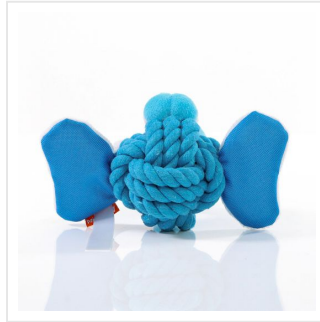

M170022 Dog toy knotted animal elephant

- De hondenknoop in olifant vorm is goed voor het gebit van je hond.
- Personaliseer het speeltje met een logo op het label of bedrukking achter het oor.
- Het speeltje is 8 cm groot.

Beschikbare maten

1SIZE

Beschikbare kleuren

 blue (PMS: -)

Specificaties

Merk	MBW
Categorie	Dierenspeeltjes
Artikelcode	M170022
Formaat	13, 5x18x8
Gewicht	122 gr
Materiaal	polyurethane foam
Aantal in binnenverpakking	90
Artikelen in omdoos	90
Land van herkomst	China
Mogelijke bewerkingen	Pad Printing