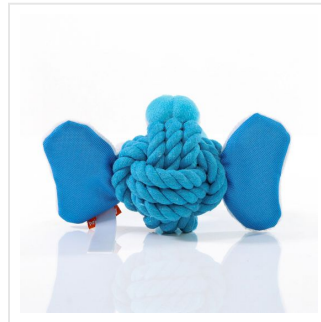

M170022 Dog toy knotted animal elephant

- De hondenknoop in olifant vorm is goed voor het gebit van je hond.
- Personaliseer het speeltje met een logo op het label of bedrukking achter het oor.
- Het speeltje is 8 cm groot.

Beschikbare maten

1SIZE

Beschikbare kleuren

 blue (PMS: -)

Specificaties

| | |
|-----------------------------------|-------------------|
| Merk | MBW |
| Categorie | Dierenspeeltjes |
| Artikelcode | M170022 |
| Formaat | 13, 5x18x8 |
| Gewicht | 122 gr |
| Materiaal | polyurethane foam |
| Aantal in binnenverpakking | 90 |
| Artikelen in omdoos | 90 |
| Land van herkomst | China |
| Mogelijke bewerkingen | Pad Printing |