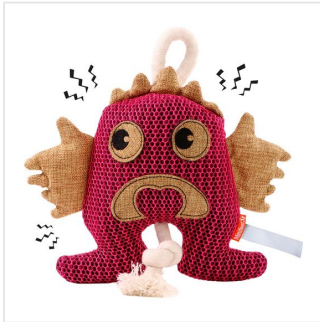

## M170032 Dog toy monster

- Dit hondenspeeltje in de vorm van een monster geeft je hond plezier.
- De knoop in het touw activeert het natuurlijke instinct van je hond.
- Deze knuffel geeft een knisperend geluid als de hond er in bijt.
- Het speeltje is 28 cm groot.
- Personaliseer de knuffel met een logo op het label.

### Beschikbare maten

**1SIZE**

### Specificaties

<b>Merk</b>	MBW
<b>Categorie</b>	Dierenspeeltjes
<b>Artikelcode</b>	M170032
<b>Formaat</b>	5, 5x5, 28x24
<b>Gewicht</b>	96 gr
<b>Materiaal</b>	polyurethane foam
<b>Aantal in binnenverpakking</b>	45
<b>Artikelen in omdoos</b>	45
<b>Land van herkomst</b>	China
<b>Mogelijke bewerkingen</b>	Pad Printing