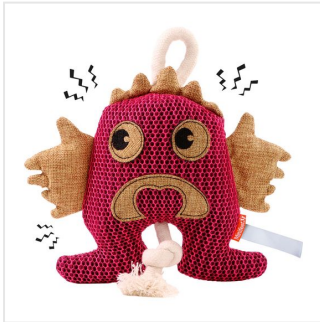

M170032 Dog toy monster

- Dit hondenspeeltje in de vorm van een monster geeft je hond plezier.
- De knoop in het touw activeert het natuurlijke instinct van je hond.
- Deze knuffel geeft een knisperend geluid als de hond er in bijt.
- Het speeltje is 28 cm groot.
- Personaliseer de knuffel met een logo op het label.

Beschikbare maten

1SIZE

Beschikbare kleuren

 pink (PMS: -)

Specificaties

Merk	MBW
Categorie	Dierenspeeltjes
Artikelcode	M170032
Formaat	5, 5x5, 28x24
Gewicht	96 gr
Materiaal	polyurethane foam
Aantal in binnenverpakking	45
Artikelen in omdoos	45
Land van herkomst	China
Mogelijke bewerkingen	Pad Printing