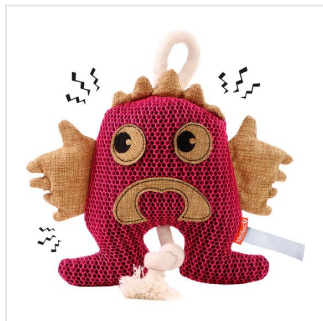

M170032 Dog toy monster

- Dit hondenspeeltje in de vorm van een monster geeft je hond plezier.
- De knoop in het touw activeert het natuurlijke instinct van je hond.
- Deze knuffel geeft een knisperend geluid als de hond er in bijt.
- Het speeltje is 28 cm groot.
- Personaliseer de knuffel met een logo op het label.

Beschikbare maten

1SIZE

Beschikbare kleuren

 pink (PMS: -)

Specificaties

Merk	mbw
Categorie	Dierenspeeltjes
Artikelcode	M170032
Formaat	5, 5x5, 28x24
Gewicht	96 gr
Materiaal	100% Polyester, 50% of meer polyester
Aantal in binnenverpakking	45
Artikelen in omdoos	45
Land van herkomst	China
Mogelijke bewerkingen	Pad Printing