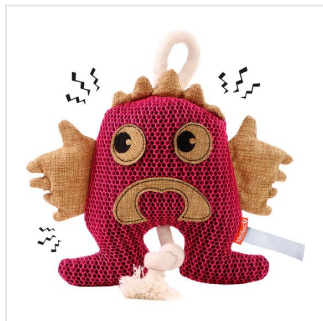

M170032 Dog toy monster

- Dit hondenspeeltje in de vorm van een monster geeft je hond plezier.
- De knoop in het touw activeert het natuurlijke instinct van je hond.
- Deze knuffel geeft een knisperend geluid als de hond er in bijt.
- Het speeltje is 28 cm groot.
- Personaliseer de knuffel met een logo op het label.

Beschikbare maten

1SIZE

Beschikbare kleuren

 pink (PMS: -)

Specificaties

Merk	MBW
Categorie	Dierenspeeltjes
Artikelcode	M170032
Formaat	5, 5x5, 28x24
Gewicht	96 gr
Materiaal	polyurethane foam
Aantal in binnenverpakking	45
Artikelen in omdoos	45
Land van herkomst	China
Mogelijke bewerkingen	Pad Printing