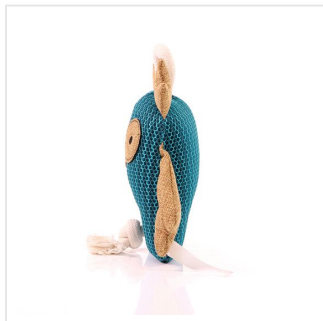

# M170030 Dog toy owl

- Dit hondenspeeltje in de vorm van een uil geeft je hond plezier.
- De knoop in het touw activeert het natuurlijke instinct van je hond.
- Deze knuffel geeft een knisperend geluid als de hond er in bijt.
- Het speeltje is 28 cm groot.
- Personaliseer de knuffel met een logo op het label.

## Beschikbare maten

1SIZE

## Beschikbare kleuren

 blue (PMS: -)

## Specificaties

<b>Merk</b>	MBW
<b>Categorie</b>	Dierenspeeltjes
<b>Artikelcode</b>	M170030
<b>Formaat</b>	5x5, 5x23, 27
<b>Gewicht</b>	96 gr
<b>Materiaal</b>	polyurethane foam
<b>Aantal in binnenverpakking</b>	45
<b>Artikelen in omdoos</b>	45
<b>Land van herkomst</b>	China
<b>Mogelijke bewerkingen</b>	Pad Printing