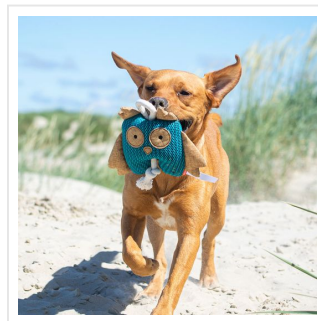

# M170030 Dog toy owl

- Dit hondenspeeltje in de vorm van een uil geeft je hond plezier.
- De knoop in het touw activeert het natuurlijke instinct van je hond.
- Deze knuffel geeft een knisperend geluid als de hond er in bijt.
- Het speeltje is 28 cm groot.
- Personaliseer de knuffel met een logo op het label.