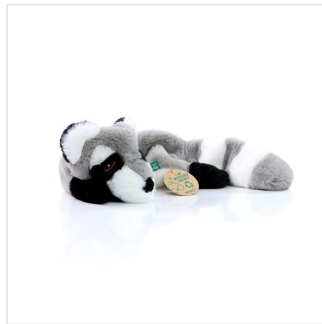

M170041 Dog toy RecycleRaccoon

- Dit hondenspeeltje is gemaakt van 100% gerecyclede PET flessen.
- De knuffel wasbeer is bestemd tegen vangen, knuffelen en ravotten.
- Er zijn 10 flessen gebruikt om tot stof te recyclen.
- Het hondenspeeltje is 59 cm groot.
- Personaliseer de knuffel wasbeer met een logo op het label.

Beschikbare maten

1SIZE

Beschikbare kleuren

● grey (PMS: -)

Specificaties

Merk	mbw
Categorie	Dierenspeeltjes
Artikelcode	M170041
Formaat	59x21x7
Gewicht	79 gr
Materiaal	100% Polyester, Gerecycled polyester
Aantal in binnenvpakking	60
Artikelen in omdoos	60
Land van herkomst	China
Mogelijke bewerkingen	Pad Printing