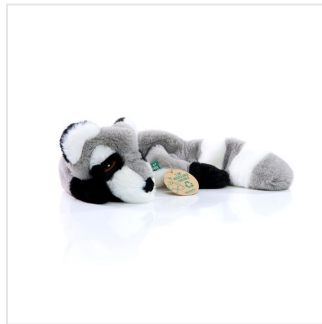

M170041 Dog toy RecycleRaccoon

- Dit hondenspeeltje is gemaakt van 100% gerecyclede PET flessen.
- De knuffel wasbeer is bestemd tegen vangen, knuffelen en ravotten.
- Er zijn 10 flessen gebruikt om tot stof te recyclen.
- Het hondenspeeltje is 59 cm groot.
- Personaliseer de knuffel wasbeer met een logo op het label.

Beschikbare maten

1SIZE

Beschikbare kleuren

 grey (PMS: -)

Specificaties

Merk	MBW
Categorie	Dierenspeeltjes
Artikelcode	M170041
Formaat	59x21x7
Gewicht	79 gr
Materiaal	polyurethane foam
Aantal in binnenverpakking	60
Artikelen in omdoos	60
Land van herkomst	China
Mogelijke bewerkingen	Pad Printing