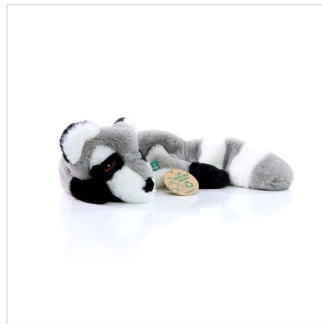

## M170041 Dog toy RecycleRaccoon

- Dit hondenspeeltje is gemaakt van 100% gerecyclede PET flessen.
- De knuffel wasbeer is bestemd tegen vangen, knuffelen en ravotten.
- Er zijn 10 flessen gebruikt om tot stof te recyclen.
- Het hondenspeeltje is 59 cm groot.
- Personaliseer de knuffel wasbeer met een logo op het label.

### Beschikbare maten

**1SIZE**

### Beschikbare kleuren

 grey (PMS: -)

### Specificaties

|                                   |                   |
|-----------------------------------|-------------------|
| <b>Merk</b>                       | MBW               |
| <b>Categorie</b>                  | Dierenspeeltjes   |
| <b>Artikelcode</b>                | M170041           |
| <b>Formaat</b>                    | 59x21x7           |
| <b>Gewicht</b>                    | 79 gr             |
| <b>Materiaal</b>                  | polyurethane foam |
| <b>Aantal in binnenverpakking</b> | 60                |
| <b>Artikelen in omdoos</b>        | 60                |
| <b>Land van herkomst</b>          | China             |
| <b>Mogelijke bewerkingen</b>      | Pad Printing      |