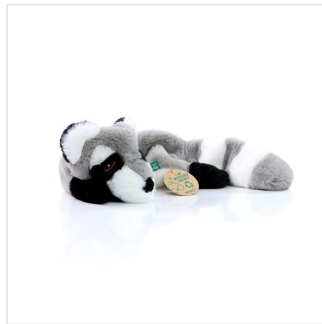

## M170041 Dog toy RecycleRaccoon

- Dit hondenspeeltje is gemaakt van 100% gerecyclede PET flessen.
- De knuffel wasbeer is bestemd tegen vangen, knuffelen en ravotten.
- Er zijn 10 flessen gebruikt om tot stof te recyclen.
- Het hondenspeeltje is 59 cm groot.
- Personaliseer de knuffel wasbeer met een logo op het label.

### Beschikbare maten

**1SIZE**

### Beschikbare kleuren

 grey (PMS: -)

### Specificaties

<b>Merk</b>	mbw
<b>Categorie</b>	Dierenspeeltjes
<b>Artikelcode</b>	M170041
<b>Formaat</b>	59x21x7
<b>Gewicht</b>	79 gr
<b>Materiaal</b>	polyurethane foam
<b>Aantal in binnenverpakking</b>	60
<b>Artikelen in omdoos</b>	60
<b>Land van herkomst</b>	China
<b>Mogelijke bewerkingen</b>	Pad Printing