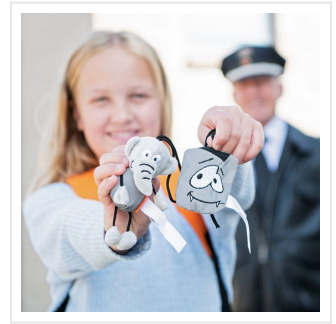

M161086 Drago Dracula

- De reflecterende Drago Dracula is 7 cm groot.
- Het zorgt voor meer zichtbaarheid in het donker.
- Door het handige touwtje hang je hem gemakkelijk op.
- Personaliseer de Drago Dracula met een logo op het label.
- Alle reflecterende designs zijn beschermd met een Europa design patent.