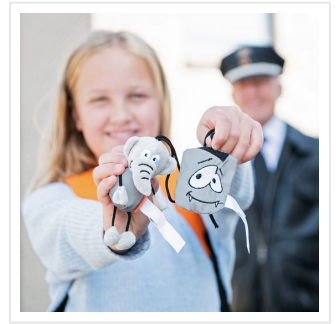

M161086 Drago Dracula

- De reflecterende Drago Dracula is 7 cm groot.
- Het zorgt voor meer zichtbaarheid in het donker.
- Door het handige touwtje hang je hem gemakkelijk op.
- Personaliseer de Drago Dracula met een logo op het label.
- Alle reflecterende designs zijn beschermd met een Europa design patent.