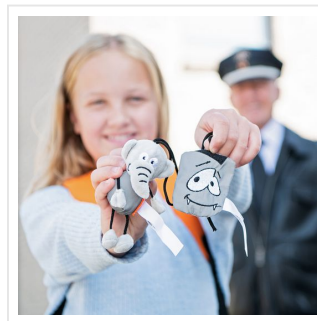

# M161086 Drago Dracula

- De reflecterende Drago Dracula is 7 cm groot.
- Het zorgt voor meer zichtbaarheid in het donker.
- Door het handige touwtje hang je hem gemakkelijk op.
- Personaliseer de Drago Dracula met een logo op het label.
- Alle reflecterende designs zijn beschermd met een Europa design patent.