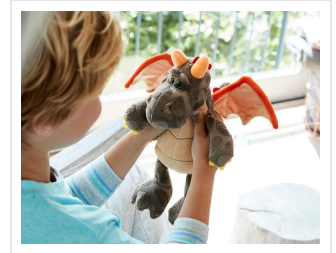

## M160891 Dragon Edda

- De stoere knuffel draak Edda is 21 cm groot.
- Edda draagt graag gepersonaliseerde sjaals.
- De knuffel past de sjaals in maat M.