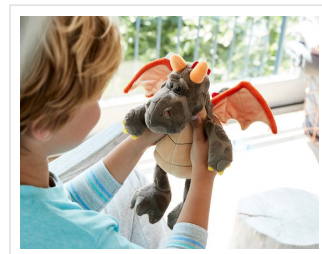

# M160891 Dragon Edda

- De stoere knuffel draak Edda is 21 cm groot.
- Edda draagt graag gepersonaliseerde sjaals.
- De knuffel past de sjaals in maat M.