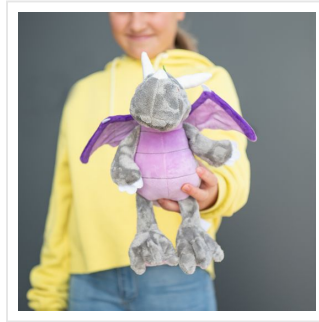

M160890 Dragon Smilla

- De sterke knuffel draak Smilla is 21 cm groot.
- Smilla draagt graag gepersonaliseerde sjaals.
- Ze past de sjaals in maat M.

Beschikbare maten

1SIZE

Beschikbare kleuren

multicolour (PMS: 2354)

Specificaties

Merk	mbw
Categorie	Knuffels
Artikelcode	M160890
Formaat	30x30x21
Gewicht	172 gr
Materiaal	100% Polyester, 50% of meer polyester
Aantal in binnenverpakking	18
Artikelen in omdoos	18
Land van herkomst	China
Mogelijke bewerkingen	Transferprint