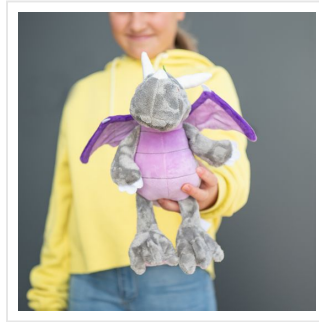

## M160890 Dragon Smilla

- De sterke knuffel draak Smilla is 21 cm groot.
- Smilla draagt graag gepersonaliseerde sjaals.
- Ze past de sjaals in maat M.

### Beschikbare maten

1SIZE