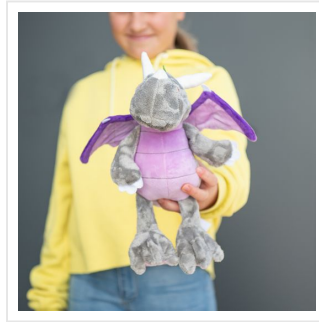

M160890 Dragon Smilla

- De sterke knuffel draak Smilla is 21 cm groot.
- Smilla draagt graag gepersonaliseerde sjaals.
- Ze past de sjaals in maat M.

Beschikbare maten

1SIZE

Beschikbare kleuren

multicolour (PMS: 2354)

Specificaties

Merk	MBW
Categorie	Knuffels
Artikelcode	M160890
Formaat	30x30x21
Gewicht	172 gr
Materiaal	polyester
Aantal in binnenverpakking	18
Artikelen in omdoos	18
Land van herkomst	China
Mogelijke bewerkingen	Transferprint