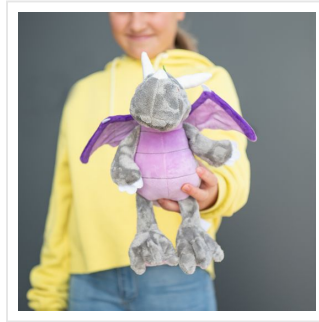

M160890 Dragon Smilla

- De sterke knuffel draak Smilla is 21 cm groot.
- Smilla draagt graag gepersonaliseerde sjaals.
- Ze past de sjaals in maat M.

Beschikbare maten

1SIZE

Beschikbare kleuren

multicolour (PMS: 2354)

Specificaties

| | |
|-----------------------------------|---------------|
| Merk | MBW |
| Categorie | Knuffels |
| Artikelcode | M160890 |
| Formaat | 30x30x21 |
| Gewicht | 172 gr |
| Materiaal | |
| Aantal in binnenverpakking | 18 |
| Artikelen in omdoos | 18 |
| Land van herkomst | China |
| Mogelijke bewerkingen | Transferprint |