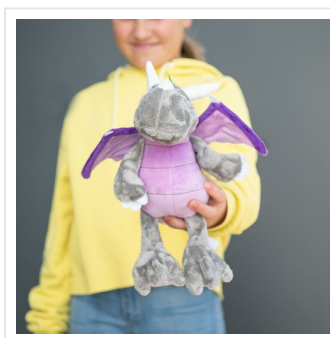

M160890 Dragon Smilla

- De sterke knuffel draak Smilla is 21 cm groot.
- Smilla draagt graag gepersonaliseerde sjaals.
- Ze past de sjaals in maat M.

Beschikbare maten

1SIZE

Beschikbare kleuren

multicolour (2354)

Specificaties

Merk	MBW
Categorie	Knuffels
Artikelcode	M160890
Formaat	30x30x21
Gewicht	172 gr
Materiaal	polyester
Aantal in binnenverpakking	18
Artikelen in omdoos	18
Land van herkomst	China
Mogelijke bewerkingen	Transferprint