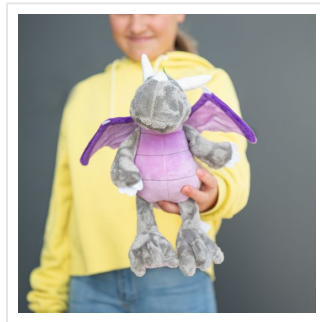

M160890 Dragon Smilla

- De sterke knuffel draak Smilla is 21 cm groot.
- Smilla draagt graag gepersonaliseerde sjaals.
- Ze past de sjaals in maat M.

Beschikbare maten

1SIZE

Beschikbare kleuren

multicolour (PMS: 2354)

Specificaties

Merk	MBW
Categorie	Knuffels
Artikelcode	M160890
Formaat	30x30x21
Gewicht	172 gr
Materiaal	polyester
Aantal in binnenverpakking	18
Artikelen in omdoos	18
Land van herkomst	China
Mogelijke bewerkingen	Transferprint