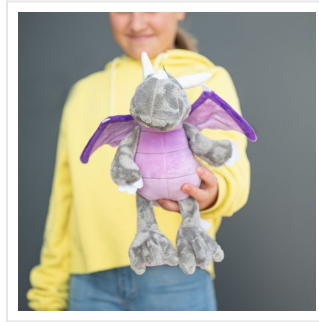

# M160890 Dragon Smilla

- De sterke knuffel draak Smilla is 21 cm groot.
- Smilla draagt graag gepersonaliseerde sjaals.
- Ze past de sjaals in maat M.

## Beschikbare maten

1SIZE