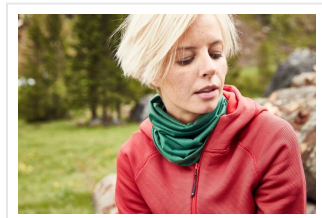

MB6503 Economic X-Tube Polyester

Multifunctionele buisvormige stof met 12 draagopties.

Maat: ca. 25 x 50 cm.

Borduur naar wens.

Beschikbare maten

1SIZE

Beschikbare kleuren

- | | | | |
|--|---|--|---|
|  blue melange (PMS: 5405) |  acid yellow (PMS: 380U) |  dark green (PMS: 554) |  bright yellow (PMS: 809M) |
|  bright orange (PMS: 805M) |  bright blue (PMS: 3005) |  gold yellow (PMS: 1365) |  bright green (PMS: 802) |
|  bright pink (PMS: 806M) |  graphite (PMS: 446) |  sky blue (PMS: 2905) |  Irish green (PMS: 3415) |
|  khaki (PMS: 7536) |  light blue (PMS: 2708) |  light grey (PMS: CGray2) |  orange (PMS: 1575) |
|  navy (PMS: 296) |  purple (PMS: 261) |  red (PMS: 1795) |  red melange (PMS: 180) |
|  royal (PMS: 288) |  tomato (PMS: 186) |  turquoise (PMS: 305) |  ferngreen (PMS: 347) |
|  white (PMS: -) |  black (PMS: black) |  black-melange (PMS: 447) | |

Specificaties

Merk	Myrtle Beach
Categorie	Sjaals
Artikelcode	MB6503
Grammage (gr/m²)	120
Gewicht	35 gr
Materiaal	100% polyester
Aantal in binnenverpakking	10
Artikelen in omdoos	500
Land van herkomst	China
Mogelijke bewerkingen	Embroidery, Transferprint