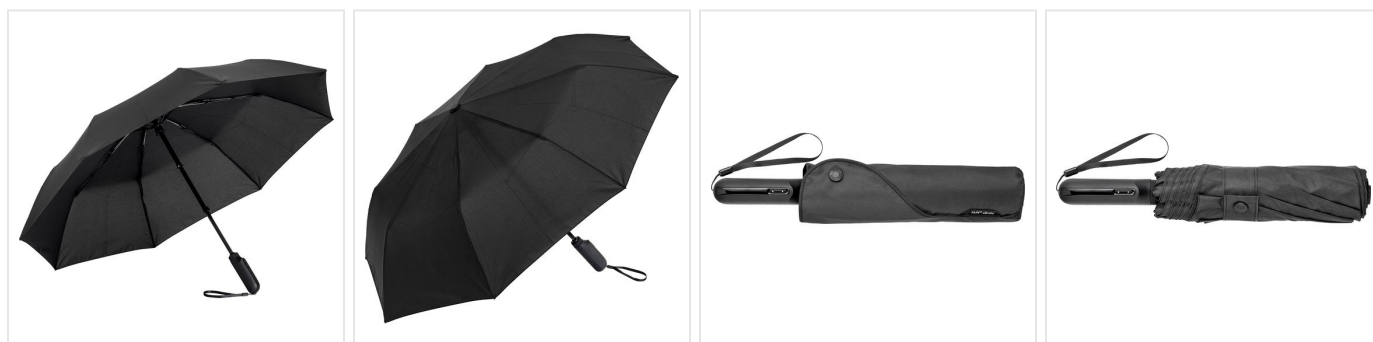

5382 Electric pocket umbrella FARE® eBrella

- Elektrische paraplu: te openen en sluiten wanneer je de knop indrukt.
- Doek gemaakt van 100% R-PET.
- Luxe lederdesign handvat.
- Geleverd in een handige opberghoes met luxe drukknop.
- Het stormproof frame is gemaakt voor stevige regenbuien en gaat jaren mee.
- Geleverd in een zeer luxe geschenkdoo.
- Het 100% polyester pongee doek is ideaal om haarfijn te bedrukken.
- 3 jaar garantie op fabrieksfouten.
- Lange levensduur door onderdelen van hoogwaardige kwaliteit.

Beschikbare maten

1SIZE

Beschikbare kleuren

● black wS (black)

Specificaties

Merk	Fare
Categorie	Gadget paraplu's
Artikelcode	5382
Formaat	103
Gewicht	600 gr
Materiaal	100% Polyester pongee (recycled & waterSAVE®)
Aantal in binnenverpakking	12
Artikelen in omdoos	24
Land van herkomst	China
Mogelijke bewerkingen	Screenprint, Laser, Transfer