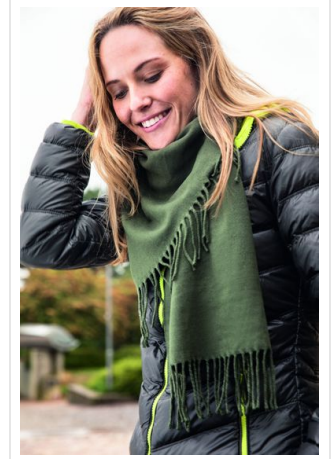

MB7308 Elegant Scarf

- Elegant geweven sjaal.
- Zoom met gedraaide franjes.
- Soepele soft touch.
- Borduur de sjaal naar wens.

Beschikbare maten

1SIZE

Beschikbare kleuren

light grey (PMS: 429)

navy (PMS: 296)

olive green (PMS: 7497)

red (PMS: 200)

royal (PMS: 293)

black (PMS: black)

Specificaties

Merk	Daiber
Categorie	Sjaals
Artikelcode	MB7308
Gewicht	160 gr
Materiaal	100% polyacryl
Aantal in binnenverpakking	10
Artikelen in omdoos	100
Land van herkomst	China
Mogelijke bewerkingen	Embroidery