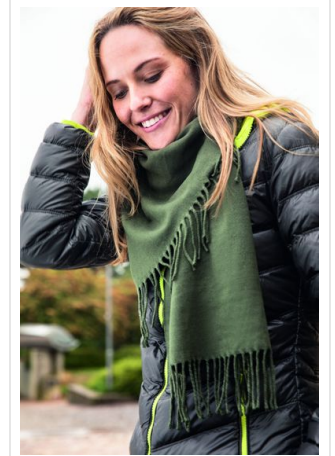

## MB7308 Elegant Scarf

- Elegant geweven sjaal.
- Zoom met gedraaide franjes.
- Soepele soft touch.
- Borduur de sjaal naar wens.

### Beschikbare maten

1SIZE