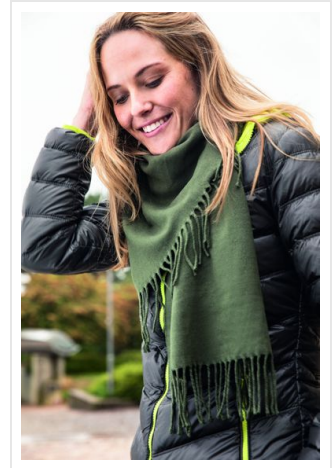

MB7308 Elegant Scarf

- Elegant geweven sjaal.
- Zoom met gedraaide franjes.
- Soepele soft touch.
- Borduur de sjaal naar wens.

Beschikbare maten

1SIZE

Beschikbare kleuren

light grey (PMS: 429)

navy (PMS: 296)

olive green (PMS: 7497)

red (PMS: 200)

royal (PMS: 293)

black (PMS: black)

Specificaties

Merk	Daiber
Categorie	Sjaals
Artikelcode	MB7308
Gewicht	160 gr
Materiaal	100% polyacryl
Aantal in binnenverpakking	10
Artikelen in omdoos	100
Land van herkomst	China
Mogelijke bewerkingen	Embroidery