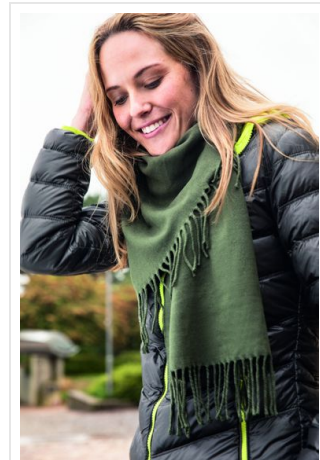

MB7308 Elegant Scarf

- Elegant geweven sjaal.
- Zoom met gedraaide franjes.
- Soepele soft touch.
- Borduur de sjaal naar wens.

Beschikbare maten

1SIZE

Beschikbare kleuren

light grey (PMS: 429)

navy (PMS: 296)

olive green (PMS: 7497)

red (PMS: 200)

royal (PMS: 293)

black (PMS: black)

Specificaties

Merk	Daiber
Categorie	Sjaals
Artikelcode	MB7308
Gewicht	160 gr
Materiaal	100% polyacryl
Aantal in binnenvpakking	10
Artikelen in omdoos	100
Land van herkomst	China
Mogelijke bewerkingen	Embroidery