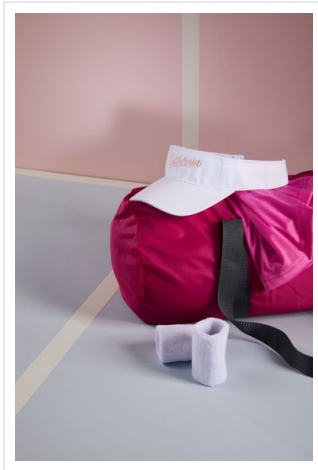

MB096 Fashion Sunvisor

- Klassieke zonneklep in vele kleuren.
- 3 stiknaden op de klep.
- Gewatteerde katoenen zweetband.
- Klittenbandsluiting.
- Geborsteld katoen.
- Bedruk of borduur de zonneklep naar wens.

Beschikbare maten

1SIZE

Beschikbare kleuren

 yellow (PMS: 101) navy (PMS: 296) red (PMS: 200) royal (PMS: 301) white (PMS: -) black (PMS: black)

Specificaties

Merk	Myrtle Beach
Categorie	Petten
Artikelcode	MB096
Gewicht	39 gr
Materiaal	100% cotton
Aantal in binnenverpakking	50
Artikelen in omdoos	200
Land van herkomst	China
Mogelijke bewerkingen	Embroidery, Transferprint