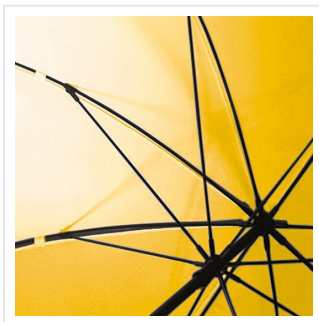

2235 Fibreglass golf umbrella

- Attractief geprijsde golfparaplu, met storm frame.
- Het stormproof frame is gemaakt voor stevige regenbuien.
- Paraplu is gemakkelijk te openen en te sluiten met handmatige functie.
- Fiberglass frame gemaakt van de beste onderdelen.
- Het 100% polyester pongee doek is ideaal om haarfijn te bedrukken.
- 3 jaar garantie op fabrieksfouten.
- Lange levensduur door onderdelen van hoogwaardige kwaliteit.

Beschikbare maten

1SIZE

Beschikbare kleuren

- | | | | |
|-----------------|-------------------|-------------------|--------------------|
| grey (PMS: 425) | navy (PMS: 2965) | orange (PMS: 151) | red (PMS: 186) |
| white (PMS: -) | yellow (PMS: 123) | green (PMS: 343) | black (PMS: black) |