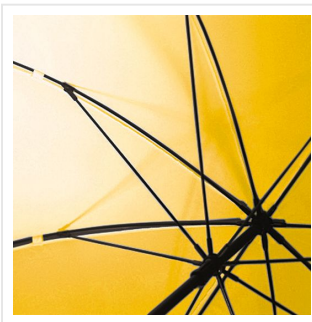

# 2235 Fibreglass golf umbrella

- Attractief geprijsde golfparaplu, met storm frame.
- Het stormproof frame is gemaakt voor stevige regenbuien.
- Paraplu is gemakkelijk te openen en te sluiten met handmatige functie.
- Fiberglass frame gemaakt van de beste onderdelen.
- Het 100% polyester pongee doek is ideaal om haarfijn te bedrukken.
- 3 jaar garantie op fabrieksfouten.
- Lange levensduur door onderdelen van hoogwaardige kwaliteit.

## Beschikbare kleuren

- grey (PMS: 425)
- navy (PMS: 2965)
- orange (PMS: 151)
- red (PMS: 186)
- white (PMS: -)
- yellow (PMS: 123)
- green (PMS: 343)
- black (PMS: black)