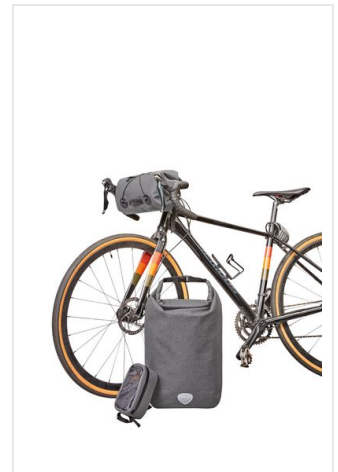

1818011 fietstas CYCLE

- Stadse fietstas met ruim hoofdvak.
- Grote binnentas met ritssluiting.
- Oprolbare afsluiting.
- Getapede naden voor bescherming tegen water en vocht.
- Bodem- en zijkantbescherming.
- Instelbare houders voor bevestigen aan bagagedrager.
- Draaigrendel als extra sluiting.
- Klittenbandsluiting aan onderkant voor extra fixering.
- Decoratieve reflectorapplicatie.
- Handgreep.
- 22 liter.

Beschikbare maten

1SIZE

Beschikbare kleuren

 grey speckled

Specificaties

Merk	Halfar
Categorie	Fietstassen
Artikelcode	1818011
Formaat	36x29x14
Volume	21L
Gewicht	823 gr
Materiaal	Polyester 600d
Aantal in binnenverpakking	1
Artikelen in omdoos	10
Land van herkomst	China
Mogelijke bewerkingen	Screenprint, Transfer