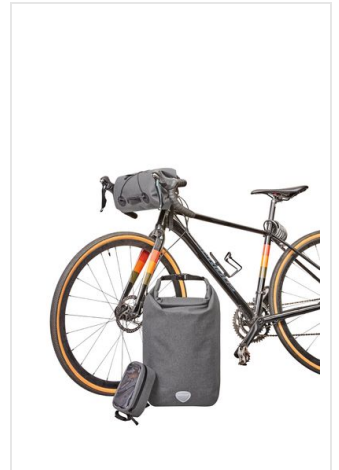

1818011 fietstas CYCLE

- Stadse fietstas met ruim hoofdvak.
- Grote binnentas met ritssluiting.
- Oprolbare afsluiting.
- Getapede naden voor bescherming tegen water en vocht.
- Bodem- en zijkantbescherming.
- Instelbare houders voor bevestigen aan bagagedrager.
- Draaigrendel als extra sluiting.
- Klittenbandsluiting aan onderkant voor extra fixering.
- Decoratieve reflectorapplicatie.
- Handgreep.
- 22 liter.

Beschikbare maten

1SIZE

Beschikbare kleuren

 grey speckled

Specificaties

Merk	Halfar
Categorie	Tassen
Artikelcode	1818011
Formaat	36x29x14
Volume	21L
Gewicht	823 gr
Materiaal	Polyester 600d
Aantal in binnenverpakking	1
Artikelen in omdoos	10
Land van herkomst	China
Mogelijke bewerkingen	Screenprint, Transfer