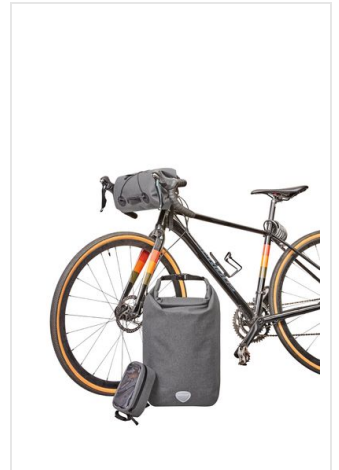

1818011 fietstas CYCLE

- Stadse fietstas met ruim hoofdvak.
- Grote binnentas met ritssluiting.
- Oprolbare afsluiting.
- Getapede naden voor bescherming tegen water en vocht.
- Bodem- en zijkantbescherming.
- Instelbare houders voor bevestigen aan bagagedrager.
- Draaigrendel als extra sluiting.
- Klittenbandsluiting aan onderkant voor extra fixering.
- Decoratieve reflectorapplicatie.
- Handgreep.
- 22 liter.

Beschikbare maten

1SIZE

Beschikbare kleuren

 grey speckled

Specificaties

Merk	Halfar
Categorie	Tassen
Artikelcode	1818011
Formaat	36x29x14
Volume	21L
Gewicht	823 gr
Materiaal	100% Polyester, 50% of meer polyester
Aantal in binnenverpakking	1
Artikelen in omdoos	10
Land van herkomst	China
Mogelijke bewerkingen	Screenprint, Transfer