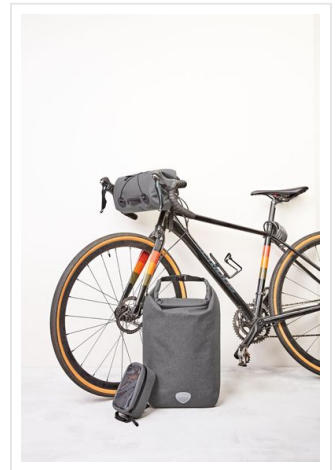

1818012 fietstuertas CYCLE

- Hoofdvak met tweezijdige rolsluiting, voor snelle toegang.
- Voorkant met elastiek voor het opbergen van bijv. jassen.
- Voorvak met ritssluiting.
- Getapede naden voor bescherming tegen water en vocht.
- Mogelijkheid om een reflector of fietslamp vast te maken.
- Riemensysteem om aan het fietsstuur vast te maken.
- PVC vrij.

Beschikbare maten

1SIZE

Beschikbare kleuren

 grey speckled

Specificaties

Merk	Halfar
Categorie	Fietstassen
Artikelcode	1818012
Formaat	16x30x16
Volume	4L
Gewicht	328 gr
Materiaal	Polyester 600d
Aantal in binnenverpakking	1
Artikelen in omdoos	25
Land van herkomst	China
Mogelijke bewerkingen	Screen, Doming, Transfer, Embroidery