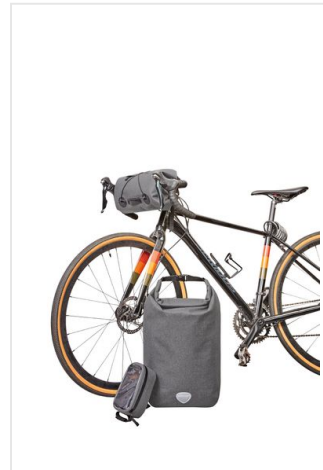

1818012 fietstuertas CYCLE

- Hoofdvak met tweezijdige rolsluiting, voor snelle toegang.
- Voorkant met elastiek voor het opbergen van bijv. jassen.
- Voorvak met ritssluiting.
- Getapede naden voor bescherming tegen water en vocht.
- Mogelijkheid om een reflector of fietslamp vast te maken.
- Riemensysteem om aan het fietsstuur vast te maken.
- PVC vrij.

Beschikbare maten

1SIZE

Beschikbare kleuren

 grey speckled

Specificaties

Merk	Halfar
Categorie	Fietstassen
Artikelcode	1818012
Formaat	16x30x16
Volume	4L
Gewicht	328 gr
Materiaal	Polyester 600d
Aantal in binnenverpakking	1
Artikelen in omdoos	25
Land van herkomst	China
Mogelijke bewerkingen	Screen, Doming, Transfer, Embroidery