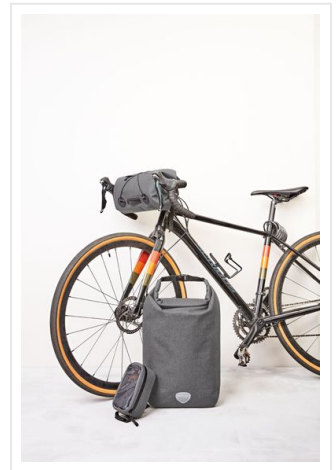

1818012 fietstuertas CYCLE

- Hoofdvak met tweezijdige rolsluiting, voor snelle toegang.
- Voorkant met elastiek voor het opbergen van bijv. jassen.
- Voorvak met ritssluiting.
- Getapede naden voor bescherming tegen water en vocht.
- Mogelijkheid om een reflector of fietslamp vast te maken.
- Riemensysteem om aan het fietsstuur vast te maken.
- PVC-vrij.

Beschikbare maten

1SIZE

Beschikbare kleuren

 grey speckled

Specificaties

Merk	Halfar
Categorie	Fietstassen
Artikelcode	1818012
Formaat	16x30x16
Volume	4L
Gewicht	328 gr
Materiaal	100% Polyester, 50% of meer polyester
Aantal in binnenverpakking	1
Artikelen in omdoos	25
Land van herkomst	China
Mogelijke bewerkingen	Screen, Doming, Transfer, Embroidery