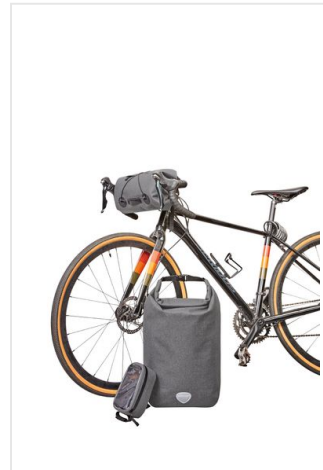

## 1818012 fietstuertas CYCLE

- Hoofdvak met tweezijdige rolsluiting, voor snelle toegang.
- Voorkant met elastiek voor het opbergen van bijv. jassen.
- Voorvak met ritssluiting.
- Getapede naden voor bescherming tegen water en vocht.
- Mogelijkheid om een reflector of fietslamp vast te maken.
- Riemensysteem om aan het fietsstuur vast te maken.
- PVC vrij.

### Beschikbare maten

1SIZE

### Beschikbare kleuren

 grey speckled