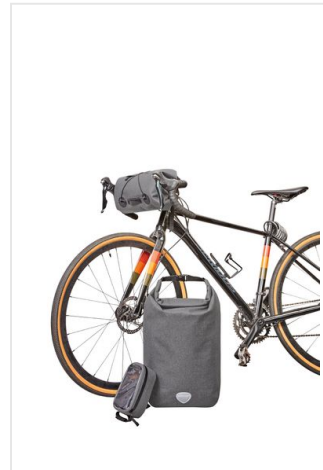

1818012 fietstuertas CYCLE

- Hoofdvak met tweezijdige rolsluiting, voor snelle toegang.
- Voorkant met elastiek voor het opbergen van bijv. jassen.
- Voorvak met ritssluiting.
- Getapede naden voor bescherming tegen water en vocht.
- Mogelijkheid om een reflector of fietslamp vast te maken.
- Riemensysteem om aan het fietsstuur vast te maken.
- PVC-vrij.

Beschikbare maten

1SIZE

Beschikbare kleuren

 grey speckled

Specificaties

Merk	Halfar
Categorie	Fietstassen
Artikelcode	1818012
Formaat	16x30x16
Volume	4L
Gewicht	328 gr
Materiaal	100% Polyester, 50% of meer polyester
Aantal in binnenverpakking	1
Artikelen in omdoos	25
Land van herkomst	China
Mogelijke bewerkingen	Screen, Doming, Transfer, Embroidery