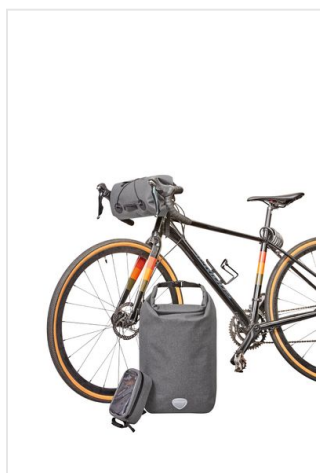

# 1818012 fietstuertas CYCLE

- Hoofdvak met tweezijdige rolsluiting, voor snelle toegang.
- Voorkant met elastiek voor het opbergen van bijv. jassen.
- Voorvak met ritssluiting.
- Getapede naden voor bescherming tegen water en vocht.
- Mogelijkheid om een reflector of fietslamp vast te maken.
- Riemensysteem om aan het fietsstuur vast te maken.
- PVC-vrij.

## Beschikbare maten

1SIZE

## Beschikbare kleuren

 grey speckled