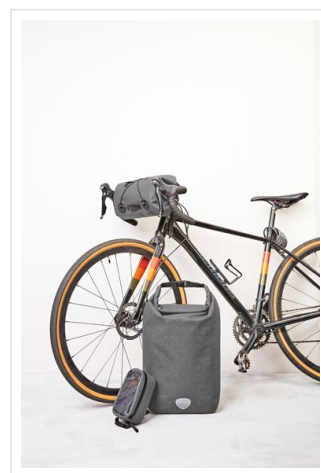

# 1818012 fietstuertas CYCLE

- Hoofdvak met tweezijdige rolsluiting, voor snelle toegang.
- Voorkant met elastiek voor het opbergen van bijv. jassen.
- Voorvak met ritssluiting.
- Getapede naden voor bescherming tegen water en vocht.
- Mogelijkheid om een reflector of fietslamp vast te maken.
- Riemensysteem om aan het fietsstuur vast te maken.
- PVC-vrij.

## Beschikbare kleuren

 grey speckled