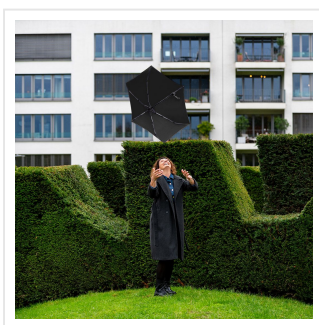

5462 FiligRain Only200 umbrella

- Deze mini paraplu sluit en opent automatisch.
- Slechts 200 gram!
- Het doek is waterSAVE® gemaakt van gerecycled plastic en bespaart water.
- Het is stormproof en gaat jaren mee.
- Bedruk naar wens.

Beschikbare maten

1SIZE

Beschikbare kleuren

- black wS (PMS: black)
- grey wS (PMS: 425)
- navy wS (PMS: 2965)
- natural white wS (PMS: 11-4300TPX)
- lime wS (PMS: 377)
- red wS (PMS: 186)

Specificaties

Merk	FARE
Categorie	Opvouwbare paraplu's
Artikelcode	5462
Formaat	?94
Gewicht	200 gr
Materiaal	100% Polyester
Aantal in binnenverpakking	12
Artikelen in omdoos	48
Land van herkomst	China
Mogelijke bewerkingen	Screenprint, Doming, Sticker, Transfer