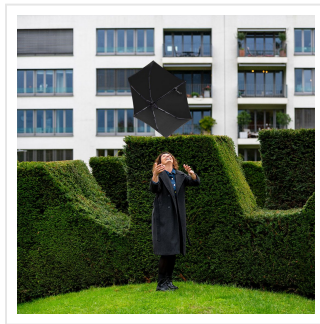

5462 FiligRain Only200 umbrella

- Deze mini paraplu sluit en opent automatisch.
- Slechts 200 gram!
- Het doek is waterSAVE® gemaakt van gerecycled plastic en bespaart water.
- Het is stormproof en gaat jaren mee.
- Bedruk naar wens.

Beschikbare maten

1SIZE

Beschikbare kleuren

- black wS (PMS: black)
- grey wS (PMS: 425)
- navy wS (PMS: 2965)
- natural white wS (PMS: 11-4300TPX)
- lime wS (PMS: 377)
- red wS (PMS: 186)

Specificaties

Merk	FARE
Categorie	Opvouwbare paraplu's
Artikelcode	5462
Formaat	?94
Gewicht	200 gr
Materiaal	100% Polyester
Aantal in binnenverpakking	12
Artikelen in omdoos	48
Land van herkomst	China
Mogelijke bewerkingen	Screenprint, Doming, Sticker, Transfer