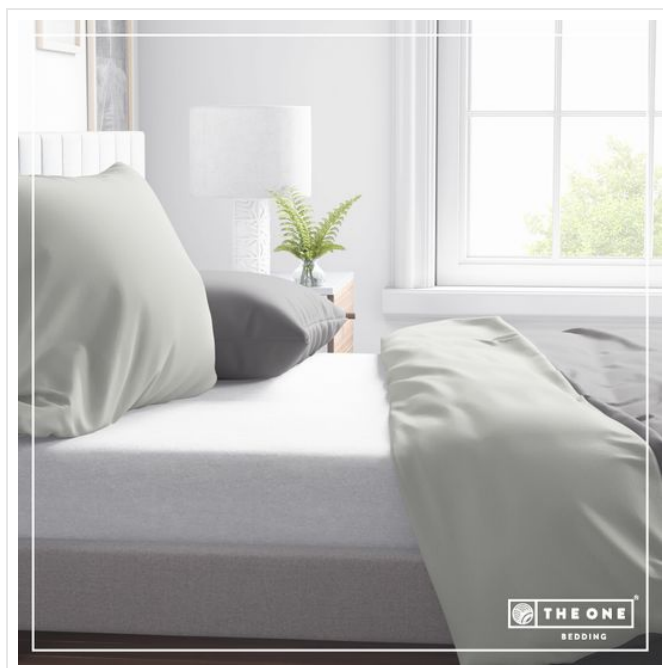

## T1-FS Fitted Sheet

- Door de stof van 100% gekamd katoensatijn geniet je van ideaal slaapcomfort.
- Het hoeslaken is beschikbaar in 3 verschillende maten.
- Kies jouw kleur tussen verschillende opties geïnspireerd op Latijns-Amerika.

### Beschikbare maten

100X220

160X220

200X220