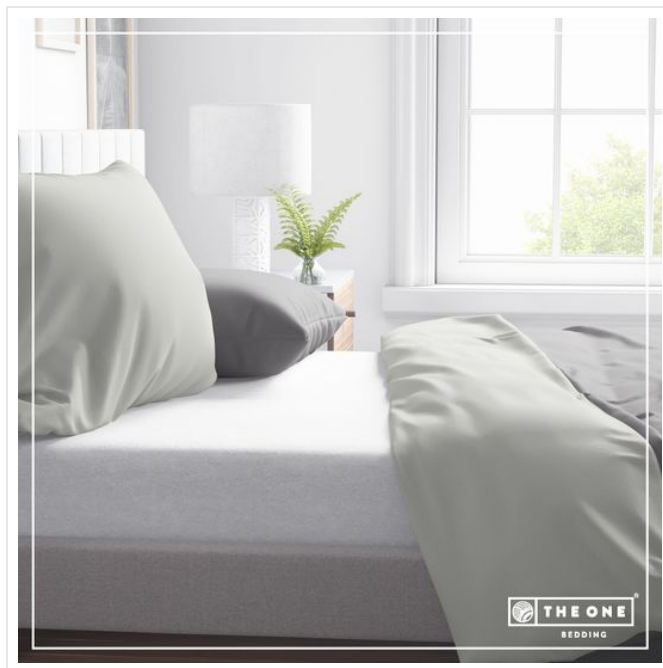

T1-FS Fitted Sheet

- Door de stof van 100% gekamd katoensatijn geniet je van ideaal slaapcomfort.
- Het hoelaken is beschikbaar in 3 verschillende maten.
- Kies jouw kleur tussen verschillende opties geïnspireerd op Latijns-Amerika.

Beschikbare maten

100X220

160X220

200X220

Beschikbare kleuren

 white (PMS: -)

 cream (PMS: 7527)

 light grey (PMS: 420)

 Plum (PMS: 5205)

 mauve (PMS: 5025)

 gold (PMS: 7550)

 indigo blue (PMS: 2377)

 taupe (PMS: 4257)

 dark grey (PMS: 423)

Specificaties

Merk	The One Toweling
Categorie	Wonen
Artikelcode	T1-FS
Formaat	160x220cm, 100x220cm, 200x220cm
Grammage (gr/m²)	140
Gewicht	493 gr
Materiaal	100% Katoen
Aantal in binnenverpakking	1
Artikelen in omdoos	10,12
Land van herkomst	Pakistan