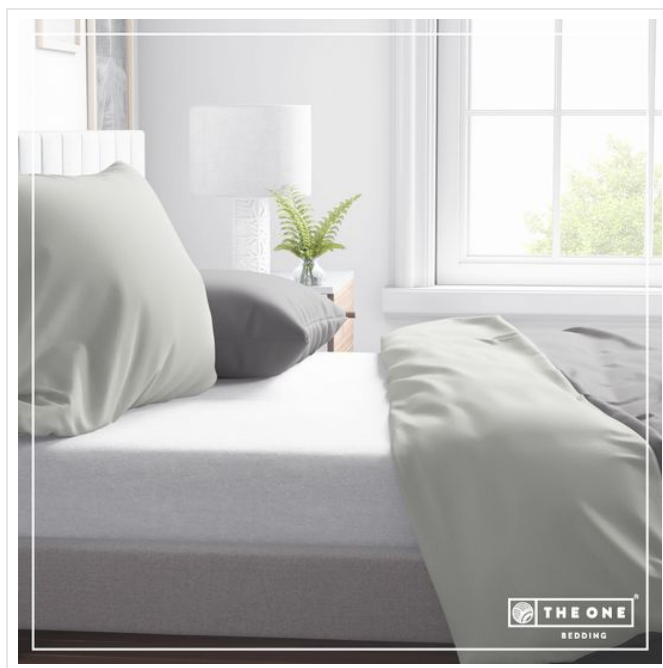

T1-FS Fitted Sheet

- Door de stof van 100% gekamd katoensatijn geniet je van ideaal slaapcomfort.
- Het hoeslaken is beschikbaar in 3 verschillende maten.
- Kies jouw kleur tussen verschillende opties geïnspireerd op Latijns-Amerika.

Beschikbare maten

100X220 160X220 200X220

Beschikbare kleuren

- white (PMS: -) cream (PMS: 7527) light grey (PMS: 420) Plum (PMS: 5205)
- mauve (PMS: 5025) gold (PMS: 7550) indigo blue (PMS: 2377) taupe (PMS: 4257)
- dark grey (PMS: 423)

Specificaties

Merk	The One Toweling
Categorie	Hoeslakens
Artikelcode	T1-FS
Formaat	160x220cm, 100x220cm, 200x220cm
Grammage (gr/m²)	140
Gewicht	493 gr
Materiaal	100% cotton
Aantal in binnenverpakking	1
Artikelen in omdoos	10,12
Land van herkomst	Pakistan