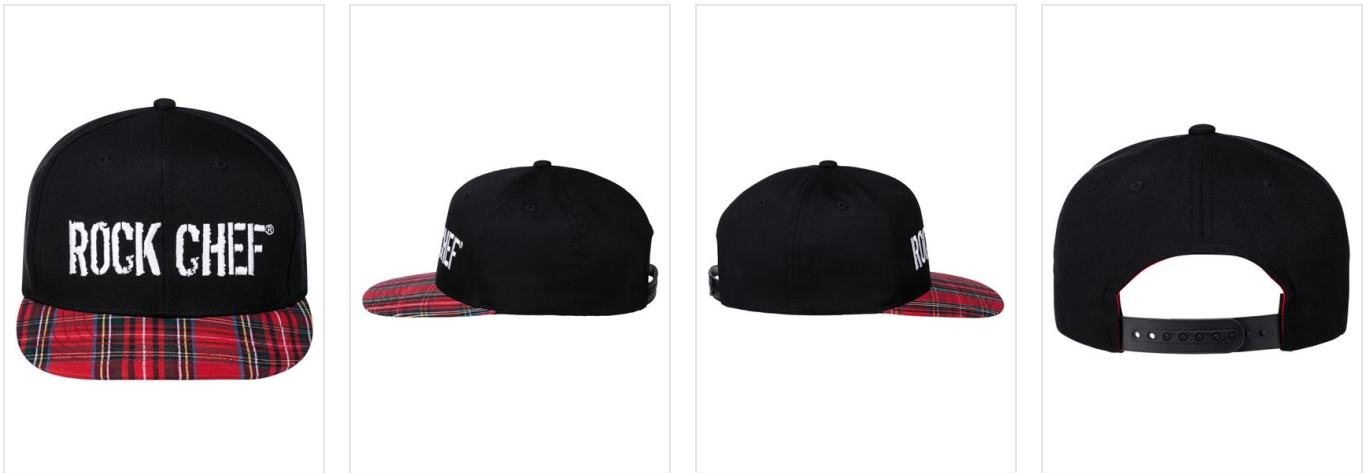

RCKM 14 Flat Cap ROCK CHEF®-Stage2

- Deze snapback cap past valt onder ROCK CHEF® lijn.
- De cap heeft 6 panelen.
- Er is een unieke look door het rode Glen Check design.
- Het logo ROCK CHEF® is geborduurd op de voorkant.
- Gemakkelijk te verstellen door het click & snap systeem.
- Er is 1 maat.
- Draagcomfort door de gevoerde zweetband.
- Er zijn 6 ventilatiegaten.
- Borduur de cap naar wens.

Beschikbare maten

1SIZE

Beschikbare kleuren

 black (PMS: 419)

Specificaties

Merk	Karlowsky
Categorie	
Artikelcode	RCKM 14
Grammage (gr/m²)	273
Gewicht	100 gr
Materiaal	100% cotton
Aantal in binnenvpakking	1
Land van herkomst	Bangladesh
Mogelijke bewerkingen	Embroidery