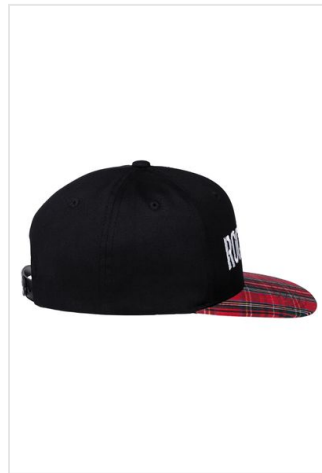

## RCKM 14 Flat Cap ROCK CHEF®-Stage2

- Deze snapback cap past valt onder ROCK CHEF® lijn.
- De cap heeft 6 panelen.
- Er is een unieke look door het rode Glen Check design.
- Het logo ROCK CHEF® is geborduurd op de voorkant.
- Gemakkelijk te verstellen door het click & snap systeem.
- Er is 1 maat.
- Draagcomfort door de gevoerde zweetband.
- Er zijn 6 ventilatiegaten.
- Borduur de cap naar wens.

### Beschikbare maten

1SIZE

### Beschikbare kleuren

 black (PMS: 419)