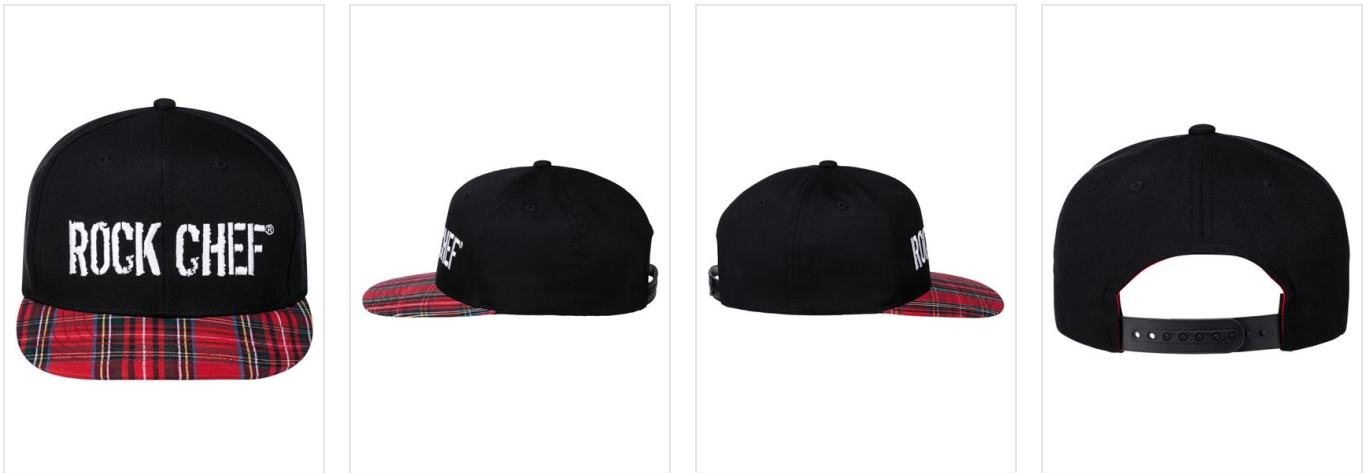

RCKM 14 Flat Cap ROCK CHEF®-Stage2

- Deze snapback cap past valt onder ROCK CHEF® lijn.
- De cap heeft 6 panelen.
- Er is een unieke look door het rode Glen Check design.
- Het logo ROCK CHEF® is geborduurd op de voorkant.
- Gemakkelijk te verstellen door het click & snap systeem.
- Er is 1 maat.
- Draagcomfort door de gevoerde zweetband.
- Er zijn 6 ventilatiegaten.
- Borduur de cap naar wens.

Beschikbare maten

1SIZE

Beschikbare kleuren

 black (PMS: 419)

Specificaties

Merk	Karlowsky
Categorie	Kleding
Artikelcode	RCKM 14
Grammage (gr/m²)	273
Gewicht	100 gr
Materiaal	100% Katoen
Aantal in binnenverpakking	1
Land van herkomst	Bangladesh
Mogelijke bewerkingen	Embroidery