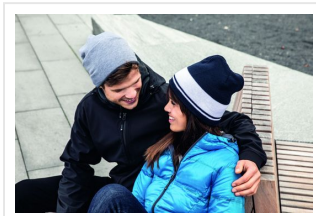

# MB7131 Fleece Beanie

- Casual muts met fleece-rand in contrasterende kleur.
- Elastische, vormvaste single jersey.
- Binnenzijde warm fleece.
- Borduur de muts naar wens.