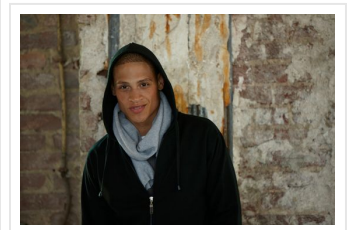

MB7611 Fleece Scarf

- Extra brede fleece sjaal zonder franje.
- Anti-pluis fleece.
- 150 cm lang x 25 cm breed.
- Borduur de sjaal naar wens.

Beschikbare maten

1SIZE

Beschikbare kleuren

- anthracite (532)
- light grey (400)
- off-white (-)
- lime green (360)
- navy (296)
- orange (1575)
- red (200)
- royal (301)
- black (black)

Specificaties

| | |
|------------------------------------|----------------|
| Merk | Myrtle Beach |
| Categorie | Sjaals |
| Artikelcode | MB7611 |
| Grammage (gr/m²) | 225 |
| Gewicht | 174 gr |
| Materiaal | 100% polyester |
| Aantal in binnenverpakking | 10 |
| Artikelen in omdoos | 100 |
| Land van herkomst | China |