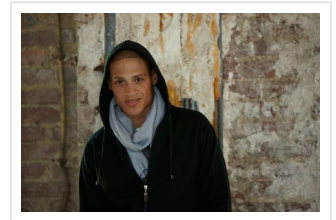

## MB7611 Fleece Scarf

- Extra brede fleece sjaal zonder franje.
- Anti-pluis fleece.
- 150 cm lang x 25 cm breed.
- Borduur de sjaal naar wens.