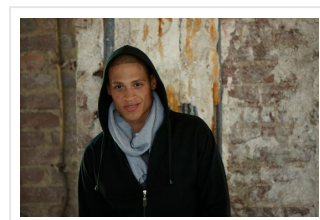

# MB7611 Fleece Scarf

- Extra brede fleece sjaal zonder franje.
- Anti-pluis fleece.
- 150 cm lang x 25 cm breed.
- Borduur de sjaal naar wens.