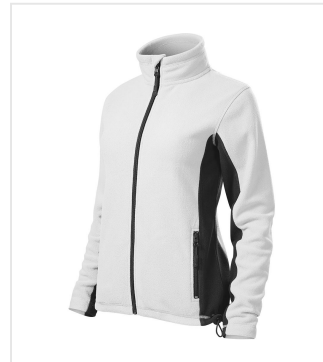

528 Fleece women's Frosty

- Dit licht getailleerde vest voor dames is 100% fleece polyester.
- De isolerende stof houdt je warm.
- De rits gaat van de zoom tot de nek.
- De onderkant is verstelbaar met een elastisch touw.
- Er zijn contrasterende elementen.
- Er zijn 2 zakken met rits.
- Bedruk of borduur het vest naar wens.

528 Fleece women's Frosty

528 Fleece women's Frosty

Beschikbare maten

XS S M L XL XXL 3XL

Beschikbare kleuren

Specificaties

Merk	Malfini
Categorie	Jassen / vesten
Artikelcode	528
Grammage (gr/m²)	220
Gewicht	0 gr
Materiaal	100% Polyester
Aantal in binnenvpakking	1
Artikelen in omdoos	18
Mogelijke bewerkingen	Embroidery, Engraving