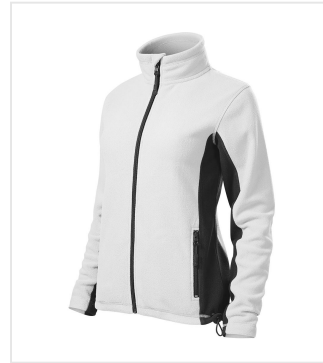

528 Fleece women's Frosty

- Dit licht getailleerde vest voor dames is 100% fleece polyester.
- De isolerende stof houdt je warm.
- De rits gaat van de zoom tot de nek.
- De onderkant is verstelbaar met een elastisch touw.
- Er zijn contrasterende elementen.
- Er zijn 2 zakken met rits.
- Bedruk of borduur het vest naar wens.

528 Fleece women's Frosty

528 Fleece women's Frosty

Beschikbare maten

XS S M L XL XXL 3XL

Beschikbare kleuren

Specificaties

Merk	Malfini
Categorie	Jassen / vesten
Artikelcode	528
Grammage (gr/m²)	220
Gewicht	0 gr
Materiaal	100% Polyester
Aantal in binnenverpakking	1
Artikelen in omdoos	18
Mogelijke bewerkingen	Embroidery, Engraving