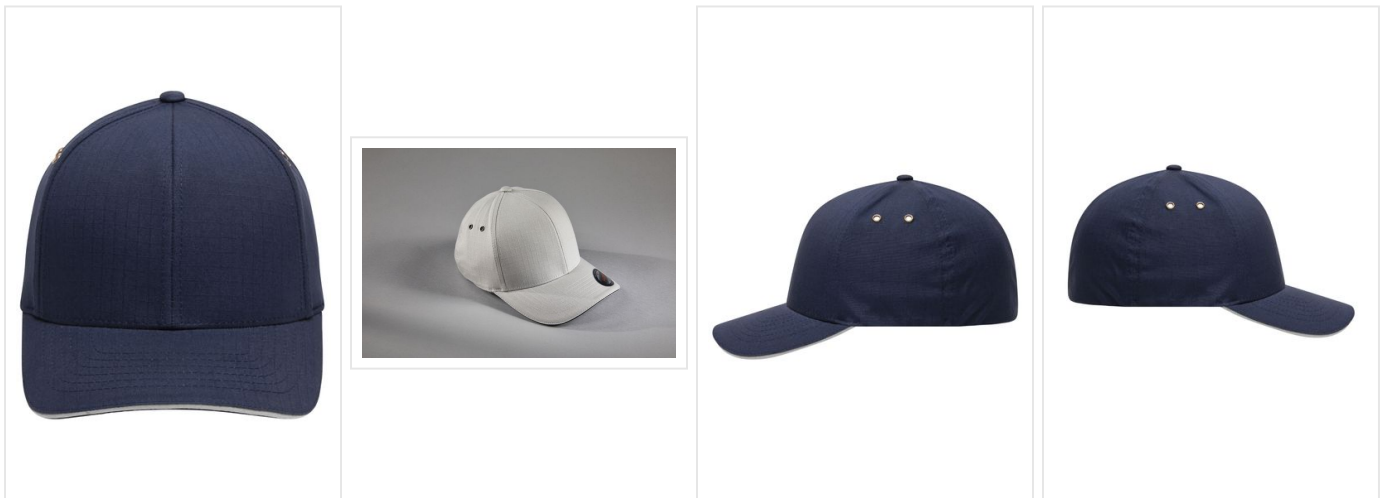

## MB6187 Flexfit® Ripstop Sandwich Cap

- Deze sandwich 6-panel-cap heeft een lichte structuur.
- Er zijn 4 metalen oogjes op zijkanten.
- Er zijn 6 decoratieve stiknaden op de klep.
- De voorpanelen zijn verstevigd.
- Perfecte pasvorm dankzij het elastaan en het Flexfit® lint.
- De achterkant is afgesloten en niet verstelbaar.
- Borduur de cap naar wens.

### Beschikbare maten

L/XL S/M

### Beschikbare kleuren

● navy/silver (429)

● red/silver (200)

● silver/black (black)