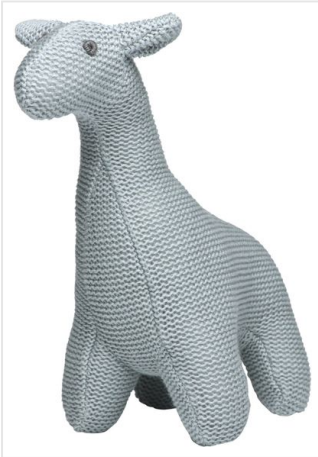

M160934 Giraffe Jonne

- De giraf Jonne is 19 cm groot.
- De retro gebreide giraf met grijze kleur is gemaakt voor kleine handen.
- Jonne draagt graag gepersonaliseerde sjaals.

Beschikbare maten

1SIZE

Beschikbare kleuren

 grey (PMS: CGray 8)

Specificaties

Merk	mbw
Categorie	Knuffels
Artikelcode	M160934
Formaat	15, 5x7x19
Gewicht	175 gr
Materiaal	light reflective polyester
Aantal in binnenverpakking	50
Artikelen in omdoos	50
Land van herkomst	China
Mogelijke bewerkingen	Transferprint, Pad Printing