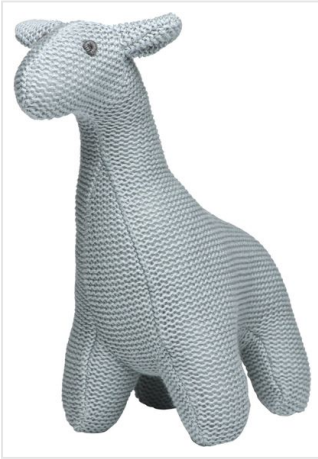

## M160934 Giraffe Jonne

- De giraf Jonne is 19 cm groot.
- De retro gebreide giraf met grijze kleur is gemaakt voor kleine handen.
- Jonne draagt graag gepersonaliseerde sjaals.

### Beschikbare maten

1SIZE

### Beschikbare kleuren

 grey (PMS: CGray 8)