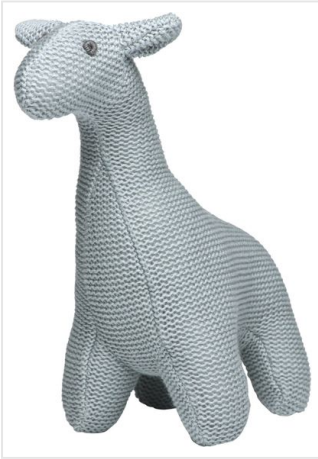

M160934 Giraffe Jonne

- De giraf Jonne is 19 cm groot.
- De retro gebreide giraf met grijze kleur is gemaakt voor kleine handen.
- Jonne draagt graag gepersonaliseerde sjaals.

Beschikbare maten

1SIZE

Beschikbare kleuren

 grey (PMS: CGray 8)

Specificaties

Merk	MBW
Categorie	Knuffels
Artikelcode	M160934
Formaat	15, 5x7x19
Gewicht	175 gr
Materiaal	light reflective polyester
Aantal in binnenverpakking	50
Artikelen in omdoos	50
Land van herkomst	China
Mogelijke bewerkingen	Transferprint, Pad Printing