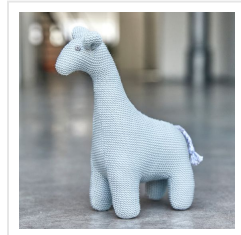

M160934 Giraffe Jonne

- De giraf Jonne is 19 cm groot.
- De retro gebreide giraf met grijze kleur is gemaakt voor kleine handen.
- Jonne draagt graag gepersonaliseerde sjaals.

M160934 Giraffe Jonne unknown

M160934 Giraffe Jonne unknown

Beschikbare maten

1SIZE

Beschikbare kleuren

● grey (CGray 8)

Specificaties

| | |
|-----------------------------------|-----------------------------|
| Merk | MBW |
| Categorie | Knuffels |
| Artikelcode | M160934 |
| Formaat | 15, 5x7x19 |
| Gewicht | 175 gr |
| Materiaal | light reflective polyester |
| Aantal in binnenverpakking | 50 |
| Artikelen in omdoos | 50 |
| Land van herkomst | China |
| Mogelijke bewerkingen | Transferprint, Pad Printing |