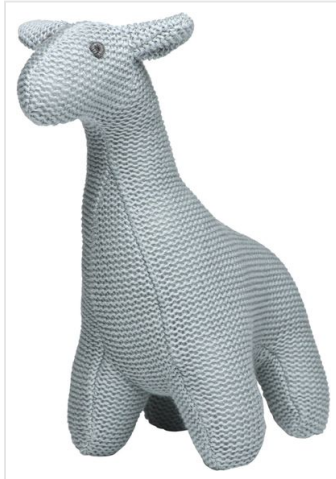

M160934 Giraffe Jonne

- De giraf Jonne is 19 cm groot.
- De retro gebreide giraf met grijze kleur is gemaakt voor kleine handen.
- Jonne draagt graag gepersonaliseerde sjaals.

M160934 Giraffe Jonne unknown

M160934 Giraffe Jonne unknown

Beschikbare maten

1SIZE

Beschikbare kleuren

● grey (CGray 8)

Specificaties

| | |
|-----------------------------------|-----------------------------|
| Merk | MBW |
| Categorie | Knuffels |
| Artikelcode | M160934 |
| Formaat | 15, 5x7x19 |
| Gewicht | 175 gr |
| Materiaal | light reflective polyester |
| Aantal in binnenverpakking | 50 |
| Artikelen in omdoos | 50 |
| Land van herkomst | China |
| Mogelijke bewerkingen | Transferprint, Pad Printing |