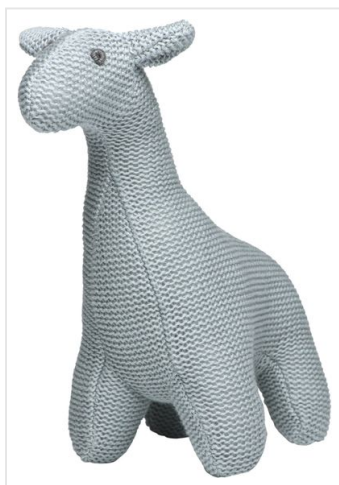

# M160934 Giraffe Jonne

- De giraf Jonne is 19 cm groot.
- De retro gebreide giraf met grijze kleur is gemaakt voor kleine handen.
- Jonne draagt graag gepersonaliseerde sjaals.

M160934 Giraffe Jonne unknown

M160934 Giraffe Jonne unknown

## Beschikbare maten

1SIZE