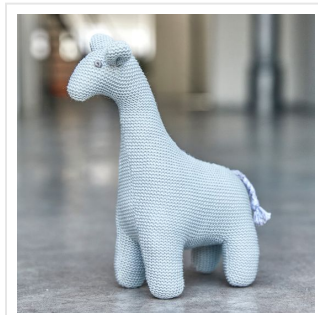

# M160934 Giraffe Jonne

- De giraf Jonne is 19 cm groot.
- De retro gebreide giraf met grijze kleur is gemaakt voor kleine handen.
- Jonne draagt graag gepersonaliseerde sjaals.

## Beschikbare maten

1SIZE