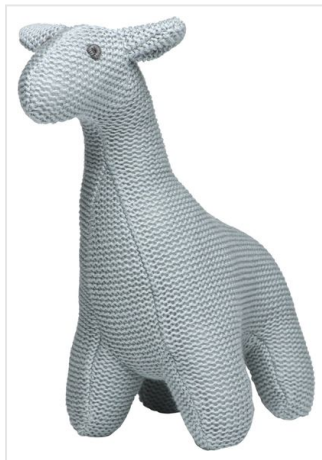

# M160934 Giraffe Jonne

- De giraf Jonne is 19 cm groot.
- De retro gebreide giraf met grijze kleur is gemaakt voor kleine handen.
- Jonne draagt graag gepersonaliseerde sjaals.

## Beschikbare maten

1SIZE

## Beschikbare kleuren

● grey (PMS: CGray 8)