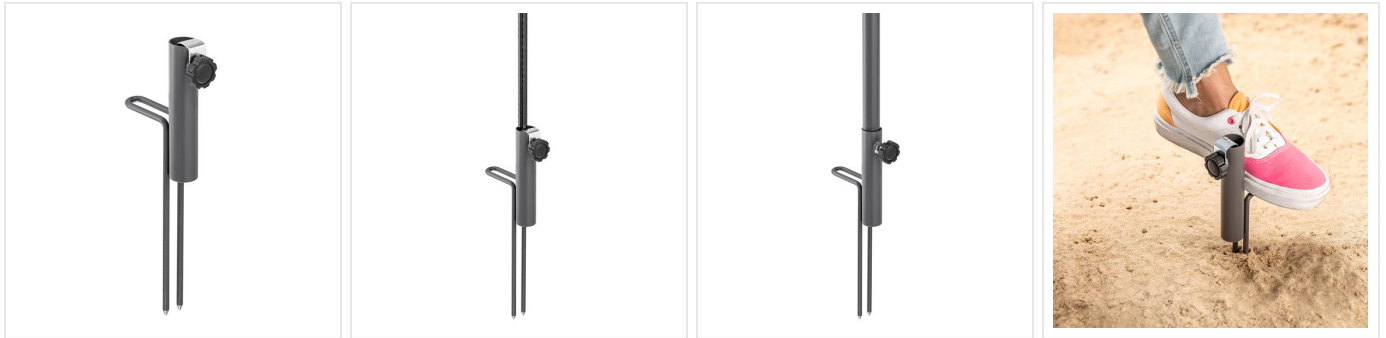

8939 ground spike

Beschikbare maten

1SIZE

Beschikbare kleuren

 titan

Specificaties

Categorie	Parasols
Artikelcode	8939
Gewicht	380 gr