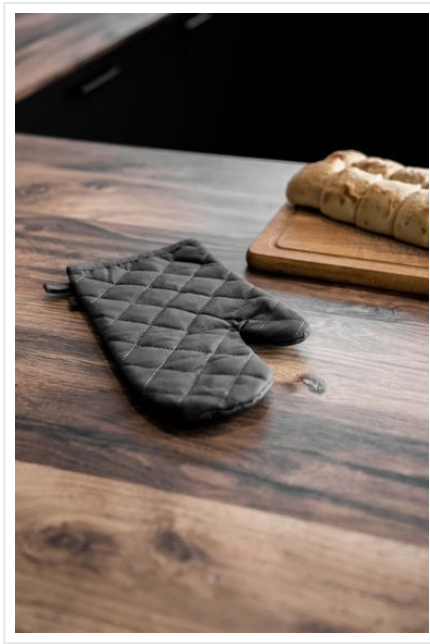

## T1-GLOVE Kitchen Glove

- Deze ovenwant is een handige accessoire voor de keuken.
- Kies jouw passende kleur uit de verschillende kleuren.
- Compleet met ophanglus.
- Mix en match met ander keukengerei van The One Towelling®.
- Combineer met de [pannenlap](#), het [schort](#), de [theedoek](#) of de [keukenhanddoek](#).
- Borduur naar wens.

### Beschikbare maten

1SIZE