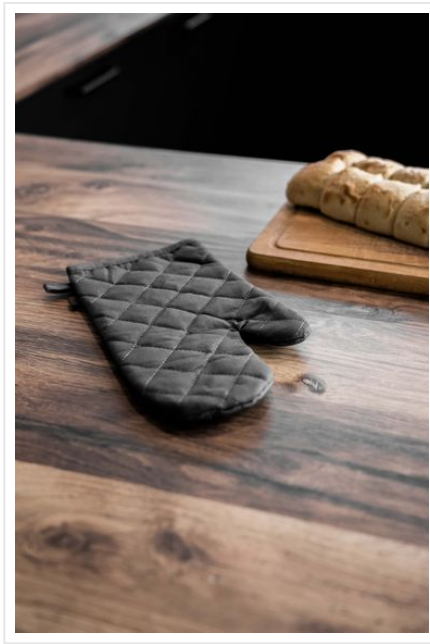

T1-GLOVE Kitchen Glove

- Deze ovenwant is een handige accessoire voor de keuken.
- Kies jouw passende kleur uit de verschillende kleuren.
- Compleet met ophanglus.
- Mix en match met ander keukengerei van The One Towelling®.
- Combineer met de [pannenlap](#), het [schort](#), de [theedoek](#) of de [keukenhanddoek](#).
- Borduur naar wens.

Beschikbare maten

1SIZE

Beschikbare kleuren

- | | | | |
|--|---|--|--|
|  anthracite (PMS: 2336) |  lime green (PMS: 376) |  navy (PMS: 282) |  black (PMS: Black 6) |
|  red (PMS: 485) |  taupe (PMS: 408) |  royal (PMS: 286) |  white (PMS: -) |

Specificaties

Merk	The One Toweling
Categorie	Keukentextiel
Artikelcode	T1-GLOVE
Formaat	21x30cm
Grammage (gr/m²)	185
Gewicht	22 gr
Materiaal	100% cotton
Aantal in binnenverpakking	5
Artikelen in omdoos	160
Land van herkomst	Pakistan
Mogelijke bewerkingen	Embroidery