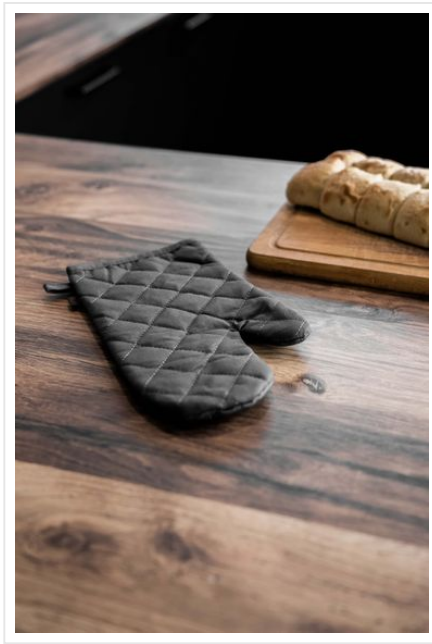

T1-GLOVE Kitchen Glove

- Deze ovenwant is een handige accessoire voor de keuken.
- Kies jouw passende kleur uit de verschillende kleuren.
- Compleet met ophanglus.
- Mix en match met ander keukengerei van The One Towelling®.
- Combineer met de [pannenlap](#), het [schort](#), de [theedoek](#) of de [keukenhanddoek](#).
- Borduur naar wens.

Beschikbare maten

1SIZE

Beschikbare kleuren

- | | | | |
|--|---|--|--|
|  anthracite (PMS: 2336) |  lime green (PMS: 376) |  navy (PMS: 282) |  black (PMS: Black 6) |
|  red (PMS: 485) |  taupe (PMS: 408) |  royal (PMS: 286) |  white (PMS: -) |

Specificaties

Merk	The One Toweling
Categorie	Keukentextiel
Artikelcode	T1-GLOVE
Formaat	21x30cm
Grammage (gr/m²)	185
Gewicht	22 gr
Materiaal	100% cotton
Aantal in binnenverpakking	5
Artikelen in omdoos	160
Land van herkomst	Pakistan
Mogelijke bewerkingen	Embroidery