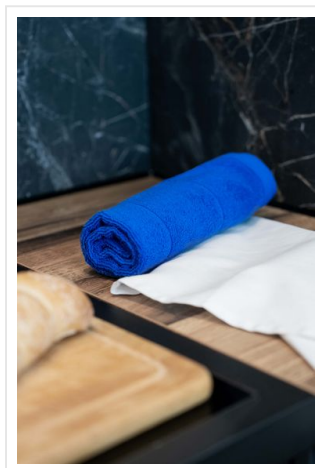

# T1-KITCHENTOWEL Kitchen Towel 50 x 50 cm

- Deze keukenhanddoek is ideaal voor in de keuken.
- Door het gekamde katoen zorgt de handdoek voor maximale vochtopname.
- De stofdikte van 500 gr/m<sup>2</sup> zorgt dat de keukenhanddoek goed droogt na gebruik.
- Twee handige lussen om de keukenhanddoek op te hangen.
- Keuze uit frisse kleuren.
- Mix en match met ander keukengerei van The One Towelling®.
- Combineer met de pannenlap, het schort, de ovenwant of de theedoek.
- Borduur naar wens.

## Specificaties

<b>Merk</b>	The One Towelling
<b>Categorie</b>	Keukentextiel
<b>Artikelcode</b>	T1-KITCHENTOWEL
<b>Formaat</b>	50x50cm
<b>Grammage (gr/m<sup>2</sup>)</b>	500
<b>Gewicht</b>	110 gr
<b>Materiaal</b>	100% Katoen
<b>Aantal in binnenverpakking</b>	5
<b>Artikelen in omdoos</b>	100
<b>Land van herkomst</b>	Pakistan
<b>Mogelijke bewerkingen</b>	Embroidery