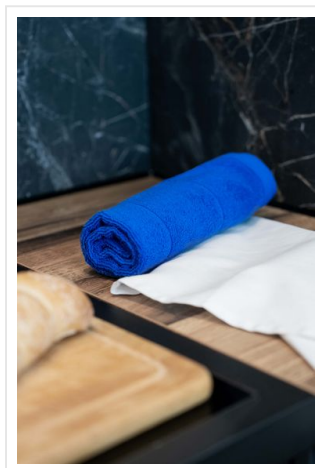

# T1-KITCHENTOWEL Kitchen Towel 50 x 50 cm

- Deze keukenhanddoek is ideaal voor in de keuken.
- Door het gekamde katoen zorgt de handdoek voor maximale vochtopname.
- De stofdikte van 500 gr/m<sup>2</sup> zorgt dat de keukenhanddoek goed droogt na gebruik.
- Twee handige lussen om de keukenhanddoek op te hangen.
- Keuze uit frisse kleuren.
- Mix en match met ander keukengerei van The One Towelling©.
- Combineer met de [pannenlap](#), het [schort](#), de [ovenwant](#) of de [theedoek](#).
- Borduur naar wens.

## Specificaties

<b>Merk</b>	The One Toweling
<b>Categorie</b>	Keukentextiel
<b>Artikelcode</b>	T1-KITCHENTOWEL
<b>Formaat</b>	50x50cm
<b>Grammage (gr/m<sup>2</sup>)</b>	500
<b>Gewicht</b>	110 gr
<b>Materiaal</b>	100% cotton
<b>Aantal in binnenverpakking</b>	5
<b>Artikelen in omdoos</b>	100
<b>Land van herkomst</b>	Pakistan
<b>Mogelijke bewerkingen</b>	Embroidery