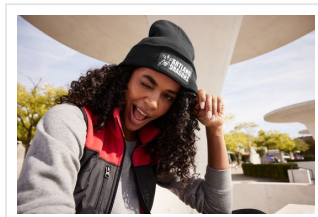

## MB7403 Knitted Beanie with Patch

- Klassieke, gebreide muts met katoenen patch.
- Dubbel gebreid.
- Brede omslag met patch.
- Patch kan optimaal worden bedrukt of geborduurd.

### Beschikbare maten

1SIZE

### Beschikbare kleuren

 royal (PMS: 301)

 navy (PMS: 296)

 black (PMS: black)