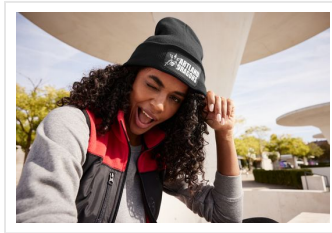

MB7403 Knitted Beanie with Patch

- Klassieke, gebreide muts met katoenen patch.
- Dubbel gebreid.
- Brede omslag met patch.
- Patch kan optimaal worden bedrukt of geborduurd.

Beschikbare maten

1SIZE

Beschikbare kleuren