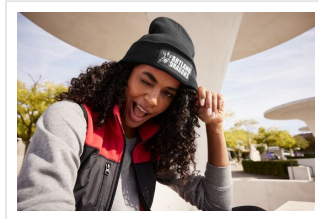

MB7403 Knitted Beanie with Patch

- Klassieke, gebreide muts met katoenen patch.
- Dubbel gebreid.
- Brede omslag met patch.
- Patch kan optimaal worden bedrukt of geborduurd.

Beschikbare maten

1SIZE

Beschikbare kleuren