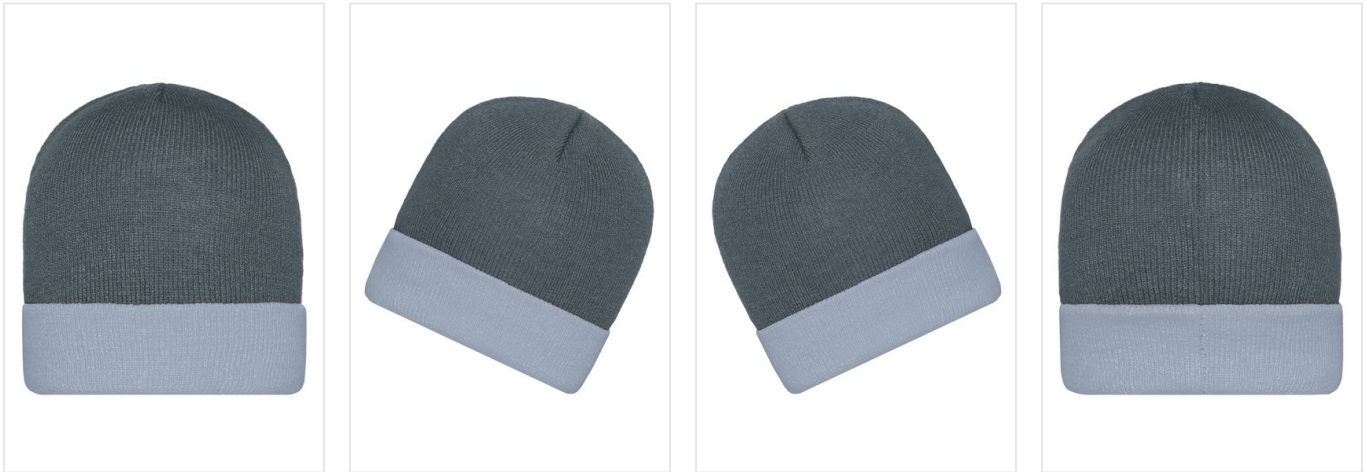

MB7550 Knitted Cap

- Klassieke gebreide muts met rand in contrasterende kleur.
- Tweelaags gebreid.
- Boruur de muts naar wens.

Beschikbare maten

1SIZE

Beschikbare kleuren

dark grey/light grey (PMS: 426,
42)

lime/black (PMS: black, 369)

navy/goldyellow (PMS: 296,
107)navy/grey (PMS: 296,
CGray3)navy/red (PMS: 296, 1788)
orange/black (PMS: black,
1585)black/grey (PMS: black,
CGray3)black/red (PMS: black,
1788)

Specificaties

Merk	Myrtle Beach
Categorie	Mutsen
Artikelcode	MB7550
Gewicht	65 gr
Materiaal	100% polyacryl
Aantal in binnenverpakking	12
Artikelen in omdoos	144
Land van herkomst	China
Mogelijke bewerkingen	Embroidery