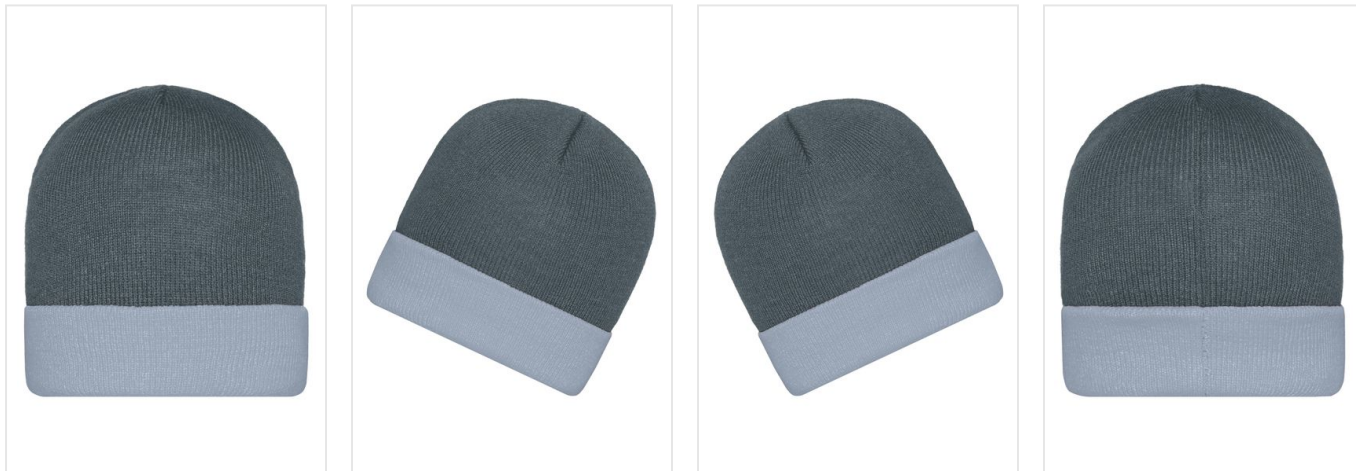

MB7550 Knitted Cap

- Klassieke gebreide muts met rand in contrasterende kleur.
- Tweelaags gebreid.
- Boruur de muts naar wens.

Beschikbare maten

1SIZE

Beschikbare kleuren

dark grey/light grey (PMS: 426, 42)

lime/black (PMS: black, 369)

navy/goldyellow (PMS: 296, 107)

navy/grey (PMS: 296, CGray3)

navy/red (PMS: 296, 1788)

orange/black (PMS: black, 1585)

black/grey (PMS: black, CGray3)

black/red (PMS: black, 1788)

Specificaties

Merk	Myrtle Beach
Categorie	Mutsen
Artikelcode	MB7550
Gewicht	65 gr
Materiaal	100% polyacryl
Aantal in binnenverpakking	12
Artikelen in omdoos	144
Land van herkomst	China
Mogelijke bewerkingen	Embroidery