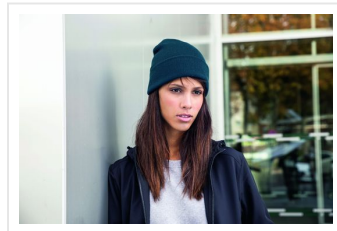

MB7500 Knitted Cap

- Klassieke gebreide muts in veel kleuren.
- Tweelaags gebreid.
- Bijpassende kindermuts: MB7501.
- Borduur de muts naar wens.

Beschikbare maten

1SIZE

Beschikbare kleuren

- | | | | |
|---------------------------|--------------------|--------------------------|--------------------|
| aqua (632) | dark navy (532) | chocolate (4975) | deep red (7427) |
| dark green (627) | dark purple (269) | bright yellow (809M) | bright pink (806M) |
| bright orange (Orange021) | bright green (802) | off-white (-) | yellow (101) |
| grey melange/red (426U) | light blue (652) | light grey-melange (421) | lime green (369) |
| magenta (214) | mint (3248) | navy (296) | olive green (7497) |
| orange (1585) | petrol (7477) | red (1788) | white (-) |
| emerald (7474) | sand (7535) | royal (662) | black (black) |

Specificaties

Merk	Myrtle Beach
Categorie	Mutsen
Artikelcode	MB7500
Gewicht	67 gr
Materiaal	100% polyacryl
Aantal in binnenverpakking	12
Artikelen in omdoos	144
Land van herkomst	China
Mogelijke bewerkingen	Embroidery