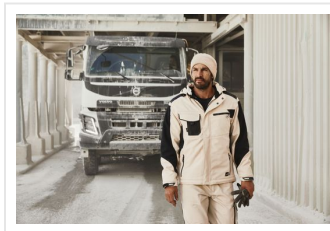

MB7500 Knitted Cap

- Klassieke gebreide muts in veel kleuren.
- Tweelaags gebreid.
- Bijpassende kindermuts: MB7501.
- Borduur de muts naar wens.

Beschikbare maten

1SIZE

Beschikbare kleuren

- | | | | |
|---------------------------|--------------------|--------------------------|--------------------|
| aqua (632) | dark navy (532) | chocolate (4975) | deep red (7427) |
| dark green (627) | dark purple (269) | bright yellow (809M) | bright pink (806M) |
| bright orange (Orange021) | bright green (802) | off-white (-) | yellow (101) |
| grey melange/red (426U) | light blue (652) | light grey-melange (421) | lime green (369) |
| magenta (214) | mint (3248) | navy (296) | olive green (7497) |
| orange (1585) | petrol (7477) | red (1788) | white (-) |
| emerald (7474) | sand (7535) | royal (662) | black (black) |

Specificaties

Merk	Myrtle Beach
Categorie	Mutsen
Artikelcode	MB7500
Gewicht	67 gr
Materiaal	100% polyacryl
Aantal in binnenverpakking	12
Artikelen in omdoos	144
Land van herkomst	China
Mogelijke bewerkingen	Embroidery