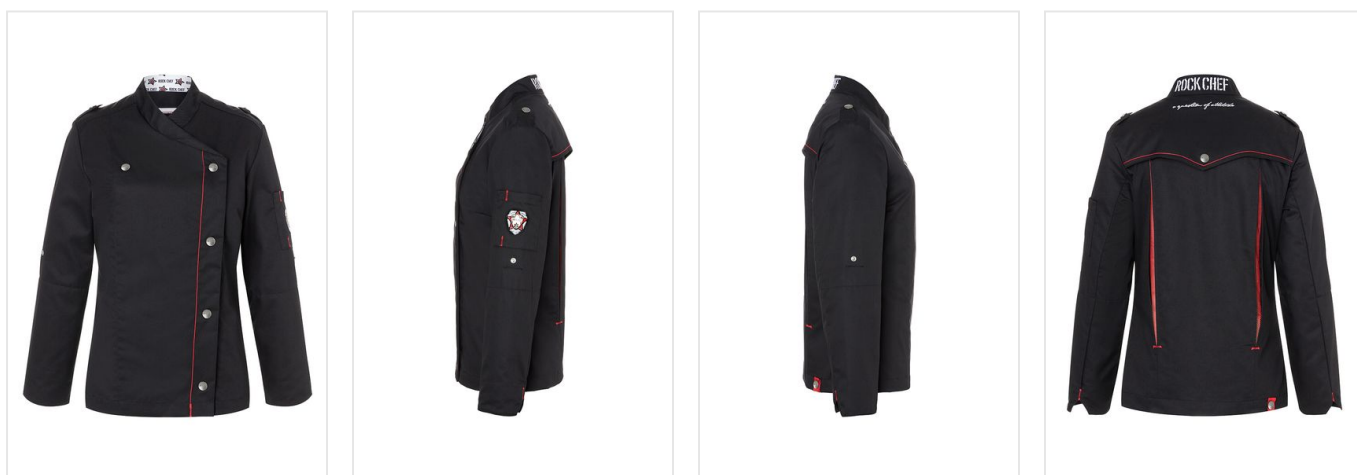

RCJF 2 Ladies' Chef Jacket ROCK CHEF®

- Deze koksbuis van ROCK CHEF® is ademend.
- De binnenkant heeft een ROCK CHEF® print.
- Er zijn 5 drukknopen in ROCK CHEF® design.
- Optimale ventilatie door de bewegingsplooien aan de achterkant.
- Het okselgedeelte heeft oogjes.
- De opgerolde mouwen kun je vastzetten.
- De schouders hebben verstevigde epauletten.
- De mouw heeft een zak en penhouder.
- De stiksels hebben een contrasterende rode kleur.
- Het logo staat op het juk.
- Was de koksbuis op 60 graden.
- Bedruk of borduur deze koksbuis naar wens.

Beschikbare maten

Beschikbare kleuren

Specificaties

Merk	Karlowsky
Categorie	Horeca outfits
Artikelcode	RCJF 2
Grammage (gr/m²)	210
Gewicht	508 gr
Materiaal	100% cotton
Aantal in binnenverpakking	1
Land van herkomst	Romania
Mogelijke bewerkingen	Embroidery