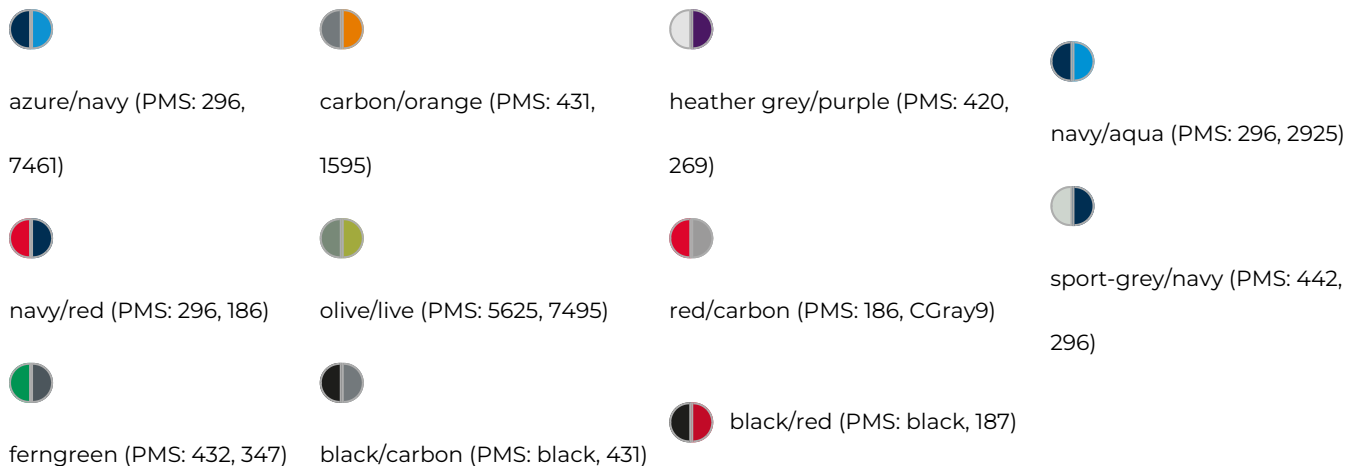

JN354 Ladies Doubleface Jacket

- Casual getailleerde jas met capuchon.
- Volledige rits, koord & binnenzijde in contrasterende kleur.
- Capuchon met kinbeschermer.
- Mouw- en tailleband met elastaan.
- Kangaroozak.
- Platte stiksels.
- Bedruk of borduur naar wens.

Beschikbare maten

Beschikbare kleuren

Specificaties

Merk	James & Nicholson
Categorie	Jassen / vesten
Artikelcode	JN354
Grammage (gr/m²)	380
Gewicht	552 gr
Materiaal	55% polyester, 45% cotton
Aantal in binnenverpakking	1
Artikelen in omdoos	25
Land van herkomst	Pakistan
Mogelijke bewerkingen	Embroidery, Transferprint