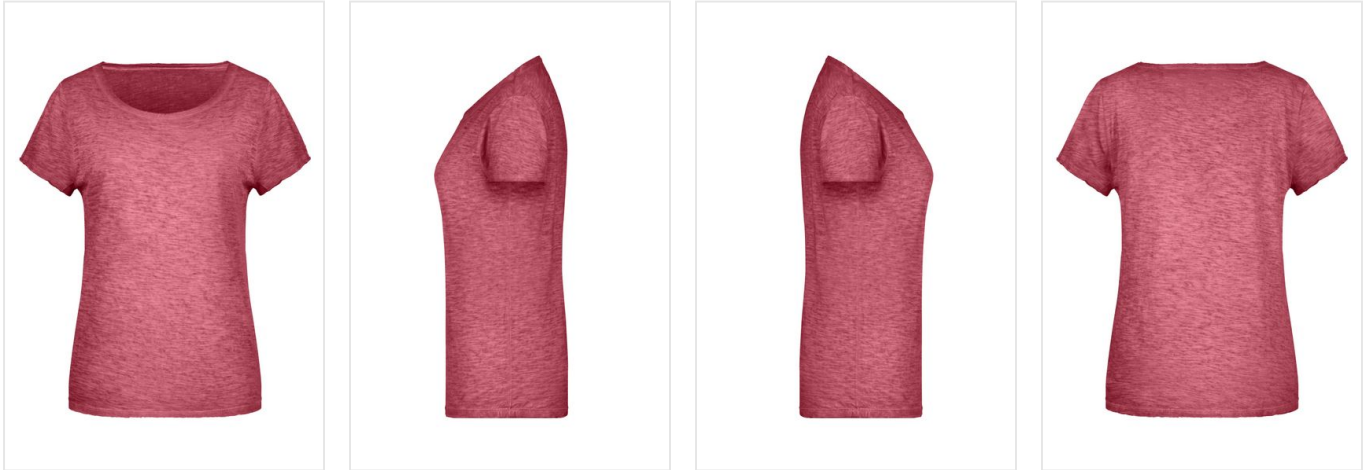

8015 Ladies Slub-T

- Dit T-shirt heeft een vintage look met rolzomen en open randen.
- De single jersey heeft twee-kleurige garen.
- Bedruk of borduur het T-shirt naar wens.

Beschikbare maten

Beschikbare kleuren

Specificaties

Merk	James & Nicholson
Categorie	Regular T-shirts
Artikelcode	8015
Grammage (gr/m²)	130
Gewicht	84 gr
Materiaal	100% cotton
Aantal in binnenverpakking	1
Artikelen in omdoos	50
Land van herkomst	Bangladesh
Mogelijke bewerkingen	Embroidery