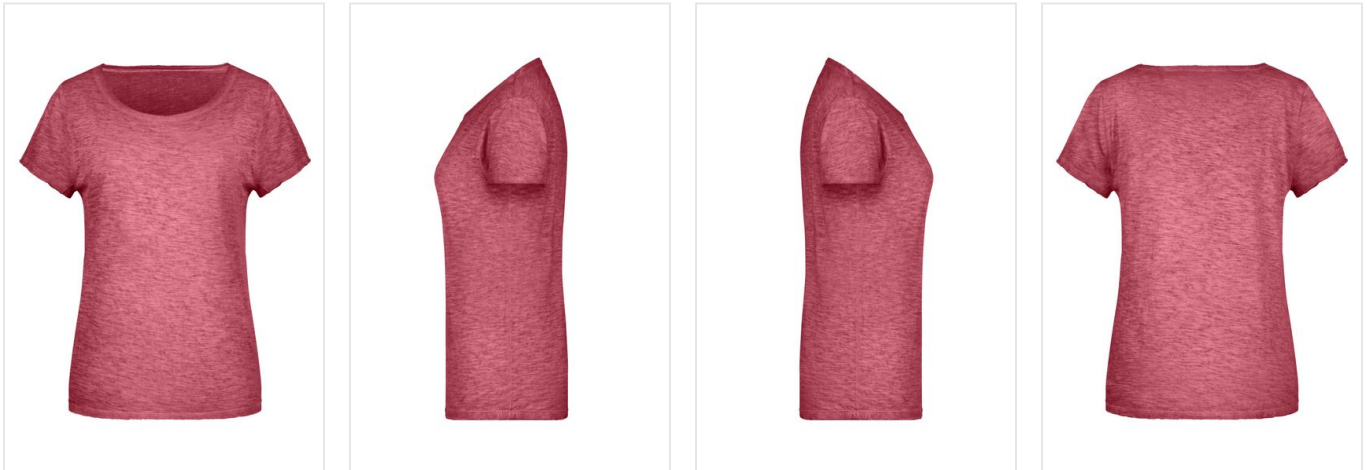

8015 Ladies Slub-T

- Dit T-shirt heeft een vintage look met rolzomen en open randen.
- De single jersey heeft twee-kleurige garen.
- Bedruk of borduur het T-shirt naar wens.

Beschikbare maten

Beschikbare kleuren

Specificaties

Merk	James & Nicholson
Categorie	Regular T-shirts
Artikelcode	8015
Grammage (gr/m²)	130
Gewicht	84 gr
Materiaal	100% cotton
Aantal in binnenverpakking	1
Artikelen in omdoos	50
Land van herkomst	Bangladesh
Mogelijke bewerkingen	Embroidery