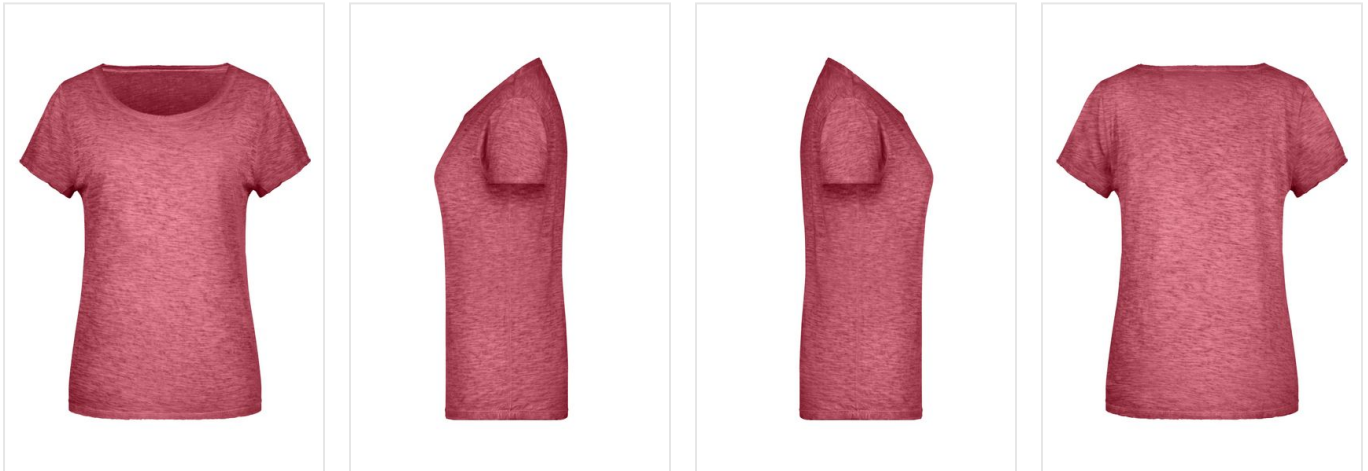

8015 Ladies Slub-T

- Dit T-shirt heeft een vintage look met rolzomen en open randen.
- De single jersey heeft twee-kleurige garen.
- Bedruk of borduur het T-shirt naar wens.

Beschikbare maten

Beschikbare kleuren

Specificaties

Merk	James & Nicholson
Categorie	Regular T-shirts
Artikelcode	8015
Grammage (gr/m²)	130
Gewicht	84 gr
Materiaal	100% cotton
Aantal in binnenvpakking	1
Artikelen in omdoos	50
Land van herkomst	Bangladesh
Mogelijke bewerkingen	Embroidery