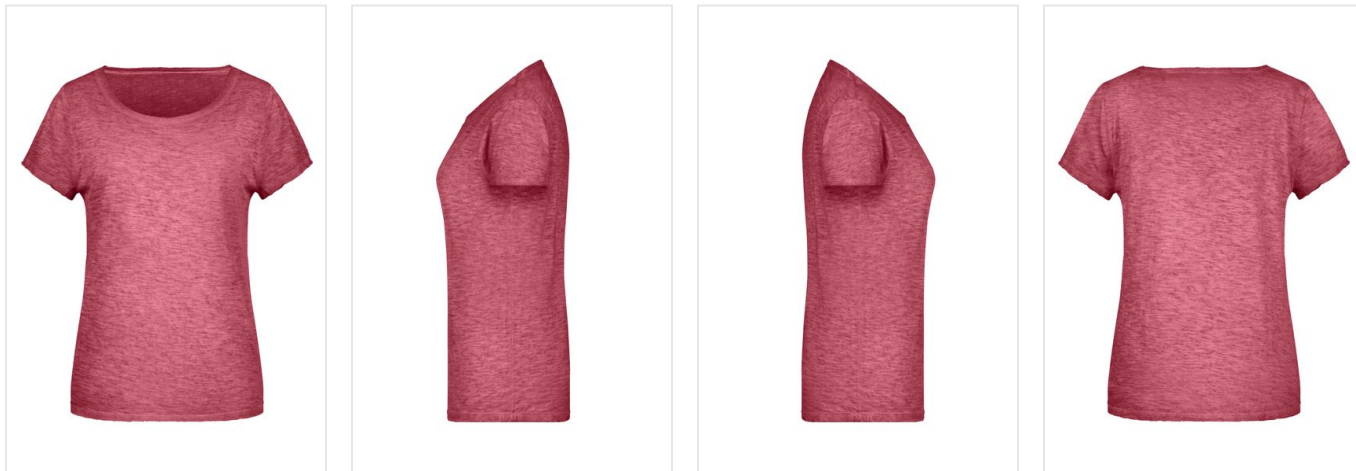

8015 Ladies Slub-T

- Dit T-shirt heeft een vintage look met rolzomen en open randen.
- De single jersey heeft twee-kleurige garen.
- Bedruk of borduur het T-shirt naar wens.

Beschikbare maten

Beschikbare kleuren

Specificaties

Merk	James & Nicholson
Categorie	Regular T-shirts
Artikelcode	8015
Grammage (gr/m²)	130
Gewicht	84 gr
Materiaal	100% cotton
Aantal in binnenverpakking	1
Artikelen in omdoos	50
Land van herkomst	Bangladesh
Mogelijke bewerkingen	Embroidery