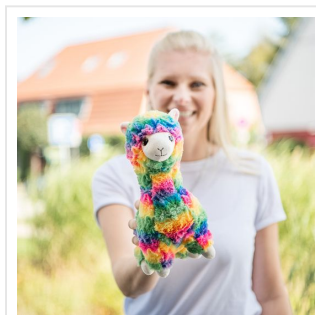

M160811 Lama Jacqueline

- De knuffel multicolor lama Jacqueline is 26 cm groot.
- Kleet de lama aan met een gepersonaliseerde sjaal.
- Jacqueline draagt een sjaal in maat M en een driehoeksjaal in maat S.

Beschikbare maten

1SIZE

Beschikbare kleuren

multicolour (PMS: 2082)

Specificaties

Merk	MBW
Categorie	Knuffels
Artikelcode	M160811
Formaat	17, 5x11x26
Gewicht	102 gr
Materiaal	polyester
Aantal in binnenverpakking	30
Artikelen in omdoos	30
Land van herkomst	China
Mogelijke bewerkingen	Transferprint, Pad Printing