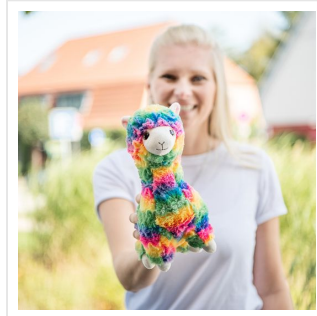

## M160811 Lama Jacqueline

- De knuffel multicolor lama Jacqueline is 26 cm groot.
- Kleet de lama aan met een gepersonaliseerde sjaal.
- Jacqueline draagt een sjaal in maat M en een driehoeksjaal in maat S.

### Beschikbare maten

**1SIZE**