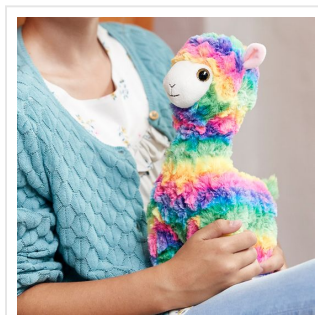

M160811 Lama Jacqueline

- De knuffel multicolor lama Jacqueline is 26 cm groot.
- Kleet de lama aan met een gepersonaliseerde sjaal.
- Jacqueline draagt een sjaal in maat M en een driehoeksjaal in maat S.

Beschikbare maten

1SIZE

Beschikbare kleuren

multicolour (PMS: 2082)

Specificaties

Merk	MBW
Categorie	Knuffels
Artikelcode	M160811
Formaat	17, 5x11x26
Gewicht	102 gr
Materiaal	polyester
Aantal in binnenverpakking	30
Artikelen in omdoos	30
Land van herkomst	China
Mogelijke bewerkingen	Transferprint, Pad Printing