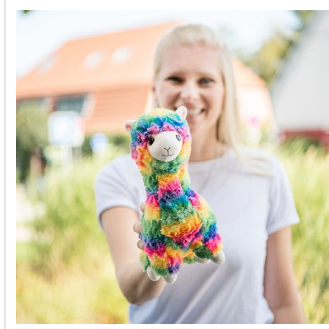

M160811 Lama Jacqueline

- De knuffel multicolor lama Jacqueline is 26 cm groot.
- Kleed de lama aan met een gepersonaliseerde sjaal.
- Jacqueline draagt een sjaal in maat M en een driehoeksjaal in maat S.

Beschikbare maten

1SIZE

Beschikbare kleuren

multicolour (2082)

Specificaties

Merk	MBW
Categorie	Knuffels
Artikelcode	M160811
Formaat	17,5x11x26
Gewicht	102 gr
Materiaal	polyester
Aantal in binnenverpakking	30
Artikelen in omdoos	30
Land van herkomst	China
Mogelijke bewerkingen	Transferprint, Pad Printing