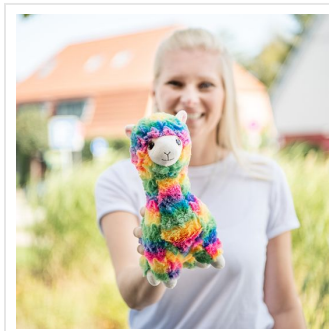

M160811 Lama Jacqueline

- De knuffel multicolor lama Jacqueline is 26 cm groot.
- Kleet de lama aan met een gepersonaliseerde sjaal.
- Jacqueline draagt een sjaal in maat M en een driehoeksjaal in maat S.

Beschikbare maten

1SIZE

Beschikbare kleuren

multicolour (2082)

Specificaties

Merk	MBW
Categorie	Knuffels
Artikelcode	M160811
Formaat	17, 5x11x26
Gewicht	102 gr
Materiaal	polyester
Aantal in binnenverpakking	30
Artikelen in omdoos	30
Land van herkomst	China
Mogelijke bewerkingen	Transferprint, Pad Printing