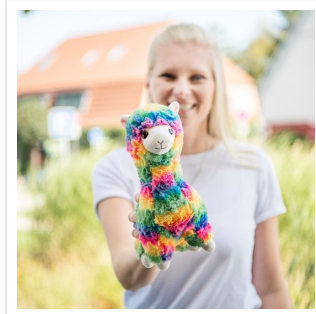

# M160811 Lama Jacqueline

- De knuffel multicolor lama Jacqueline is 26 cm groot.
- Kleed de lama aan met een gepersonaliseerde sjaal.
- Jacqueline draagt een sjaal in maat M en een driehoeksjaal in maat S.

## Beschikbare maten

1SIZE