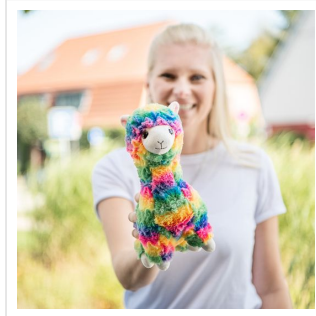

M160811 Lama Jacqueline

- De knuffel multicolor lama Jacqueline is 26 cm groot.
- Kleed de lama aan met een gepersonaliseerde sjaal.
- Jacqueline draagt een sjaal in maat M en een driehoeksjaal in maat S.

Beschikbare maten

1SIZE

Beschikbare kleuren

multicolour (PMS: 2082)

Specificaties

Merk	MBW
Categorie	Knuffels
Artikelcode	M160811
Formaat	17,5x11x26
Gewicht	102 gr
Materiaal	polyester
Aantal in binnenvpakking	30
Artikelen in omdoos	30
Land van herkomst	China
Mogelijke bewerkingen	Transferprint, Pad Printing