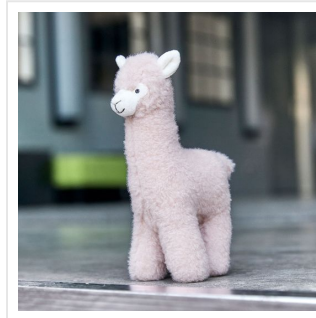

M160935 Lama Stella

- De lama Stella is 19 cm groot.
- Kleet de lama aan met een personaliseerde sjaal.
- Met geborduurde ogen.
- Ideaal voor baby's.
- Stella draag een sjaal in maat S en een driehoeksjaal in maat S.

Beschikbare maten

1SIZE

Beschikbare kleuren

 rose (PMS: CGray 8)

Specificaties

Merk	mbw
Categorie	Knuffels
Artikelcode	M160935
Formaat	11, 5x7x19
Gewicht	175 gr
Materiaal	100% Polyester, 50% of meer polyester, Gerecycled polyester
Aantal in binnenverpakking	48
Artikelen in omdoos	48
Land van herkomst	China
Mogelijke bewerkingen	Transferprint, Pad Printing