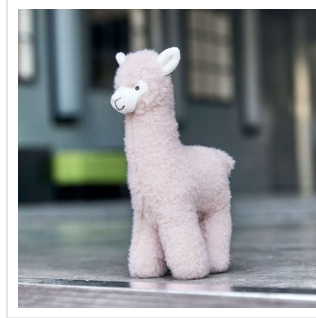

M160935 Lama Stella

- De lama Stella is 19 cm groot.
- Klee de lama aan met een personaliseerde sjaal.
- Stella draag een sjaal in maat S en een driehoeksjaal in maat S.

Beschikbare maten

1SIZE

Beschikbare kleuren

 rose (PMS: CGray 8)

Specificaties

Merk	mbw
Categorie	Knuffels
Artikelcode	M160935
Formaat	11, 5x7x19
Gewicht	175 gr
Materiaal	light reflective polyester
Aantal in binnenverpakking	48
Artikelen in omdoos	48
Land van herkomst	China
Mogelijke bewerkingen	Transferprint, Pad Printing