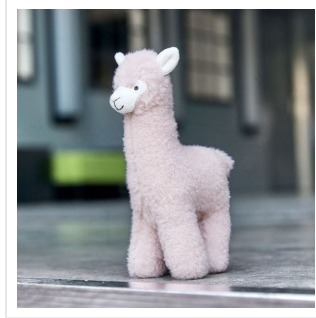

M160935 Lama Stella

- De lama Stella is 19 cm groot.
- Klee de lama aan met een personaliseerde sjaal.
- Stella draag een sjaal in maat S en een driehoeksjaal in maat S.

Beschikbare maten

1SIZE

Beschikbare kleuren

 rose (PMS: CGray 8)

Specificaties

Merk	MBW
Categorie	Knuffels
Artikelcode	M160935
Formaat	11, 5x7x19
Gewicht	175 gr
Materiaal	light reflective polyester
Aantal in binnenverpakking	48
Artikelen in omdoos	48
Land van herkomst	China
Mogelijke bewerkingen	Transferprint, Pad Printing