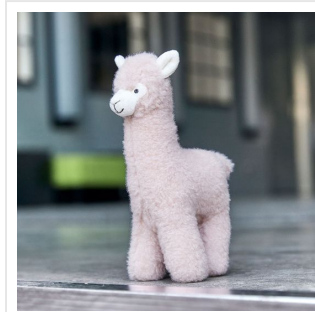

# M160935 Lama Stella

- De lama Stella is 19 cm groot.
- Kleed de lama aan met een personaliseerde sjaal.
- Stella draag een sjaal in maat S en een driehoeksjaal in maat S.