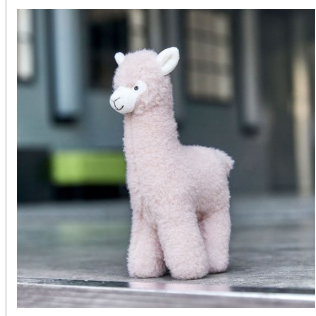

M160935 Lama Stella

- De lama Stella is 19 cm groot.
- Kleed de lama aan met een personaliseerde sjaal.
- Met geborduurde ogen.
- Ideaal voor baby's.
- Stella draag een sjaal in maat S en een driehoeksjaal in maat S.

Beschikbare maten

1SIZE

Beschikbare kleuren

 rose (PMS: CGray 8)

Specificaties

Merk	mbw
Categorie	Knuffels
Artikelcode	M160935
Formaat	11, 5x7x19
Gewicht	175 gr
Materiaal	100% Polyester, 50% of meer polyester, Gerecycled polyester
Aantal in binnenverpakking	48
Artikelen in omdoos	48
Land van herkomst	China
Mogelijke bewerkingen	Transferprint, Pad Printing