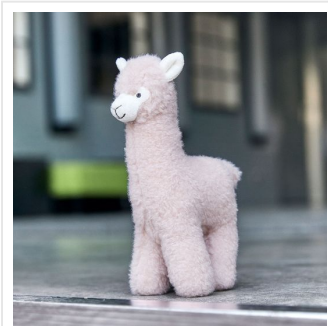

# M160935 Lama Stella

- De lama Stella is 19 cm groot.
- Kleet de lama aan met een personaliseerde sjaal.
- Stella draag een sjaal in maat S en een driehoeksjaal in maat S.